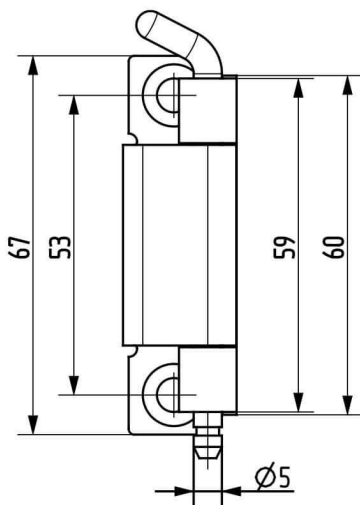

Termékszám	Alapanyag	Felületkezelés
90KO-KZS041-00	1.4301	-