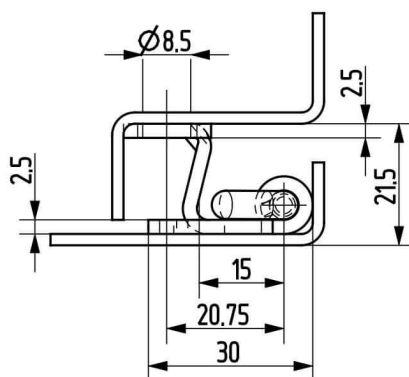

Termékszám	Alapanyag	Felületkezelés
90ST-KZS015-01	ST	horganyozva