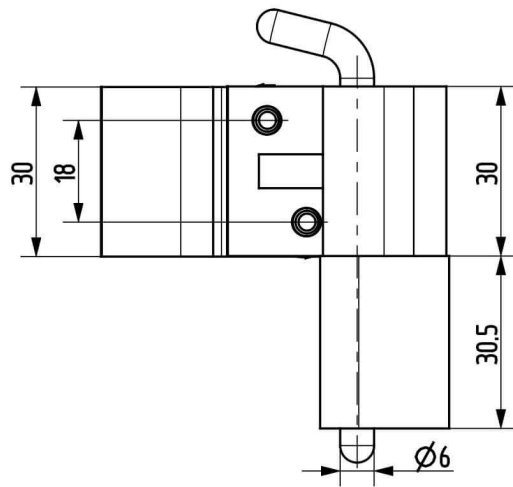

Termékszám	Alapanyag	Felületkezelés
90KO-KZS069-00	1.4301	-