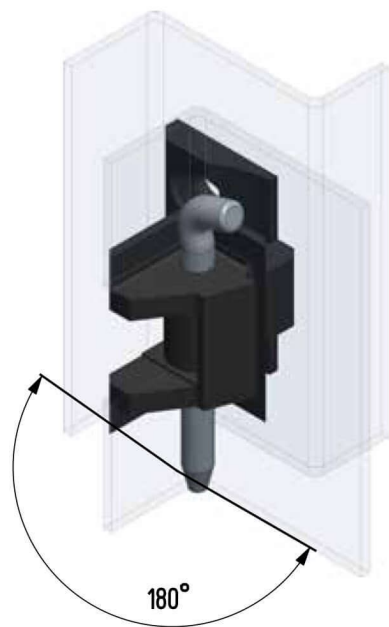

Termékszám	Alapanyag	Felületkezelés
90ZA-KZS013-06	cinköntvény	fekete porszórt