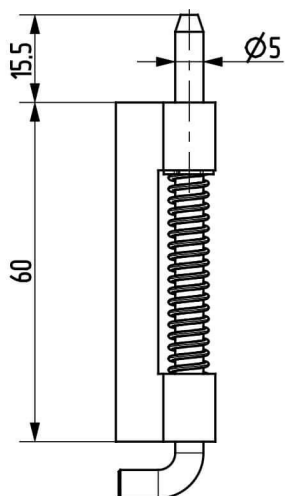

A képen a jobbos típus látható!
(Balos típus a jobbos tükörképe)

Termékszám	Alapanyag	Felületkezelés	Verzió
90KO-KZS058-00	1.4301	-	jobbos
90KO-KZS059-00	1.4301	-	balos