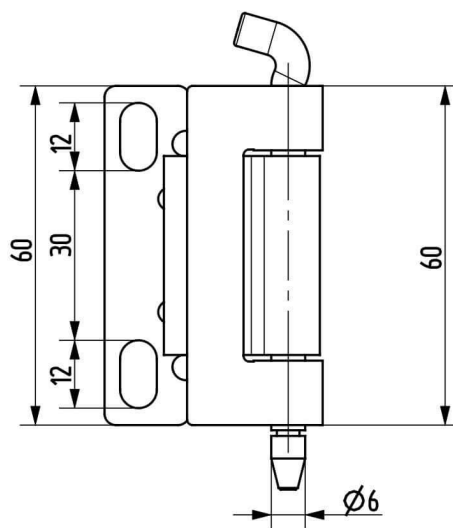

Termékszám	Alapanyag	Felületkezelés
90KO-KZS071-00	1.4301	-