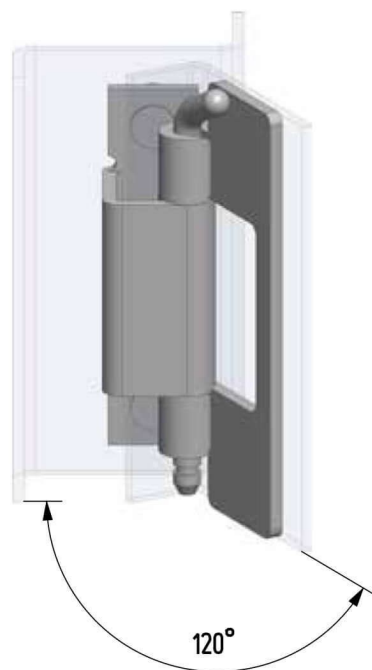

Termékszám	Alapanyag	Felületkezelés
90KO-KZS027-00	1.4305	-