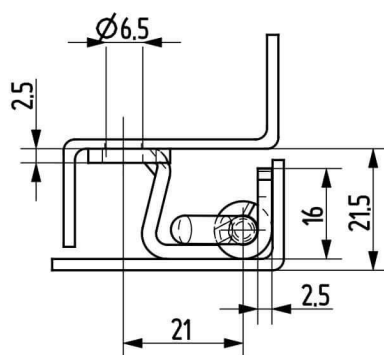

Termékszám	Alapanyag	Felületkezelés
90ST-KZS014-01	ST	horganyozva