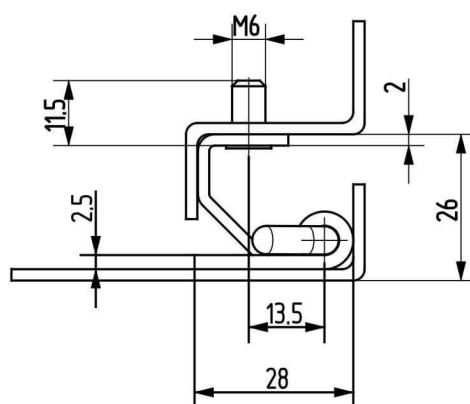

Termékszám	Alapanyag	Felületkezelés
90ST-KZS003-01	ST	horganyozva