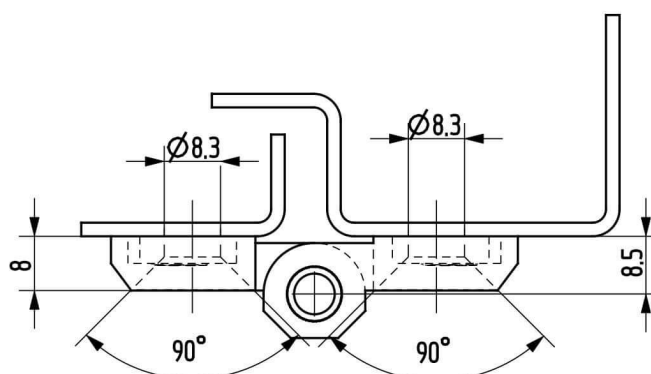

süllyesztés DIN 7991