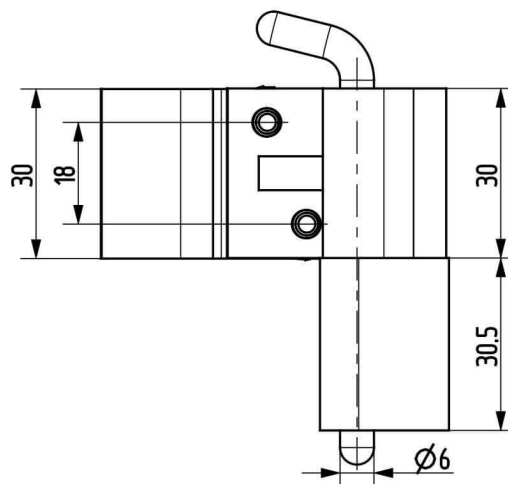

Termékszám	Alapanyag	Felületkezelés
90ST-KZS035-01	ST	horganyozva

Megjegyzés:
az „A”-val jelölt
alkatrész nincsen
felületkezelve