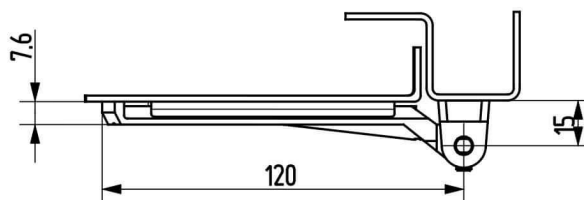

A képen a jobbos típus látható!
(balos típus a jobbos tükörképe)