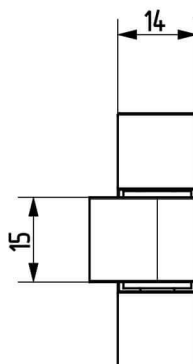

Termékszám
90ZA-KZS008-06

Alapanyag
cinköntvény

Felületkezelés
fekete porsórt