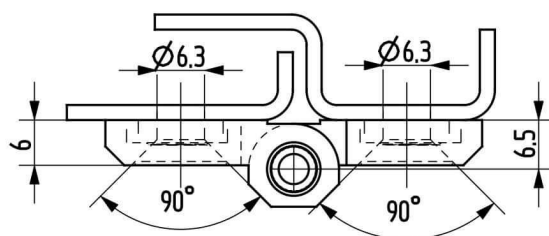

Termékszám	Alapanyag	Felületkezelés
90ZA-KZS029-06	cinköntvény	fekete porszórt