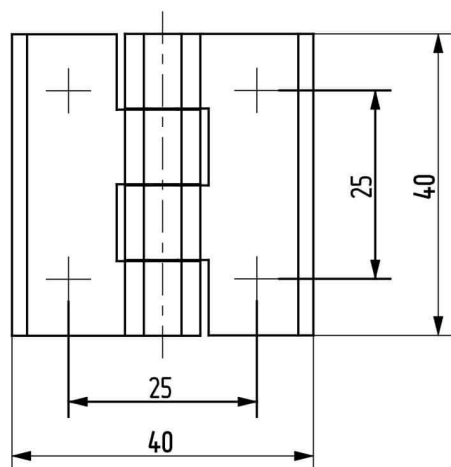

Termékszám	Alapanyag	Felületkezelés
90ZA-KZS026-04	cinköntvény	krómozva