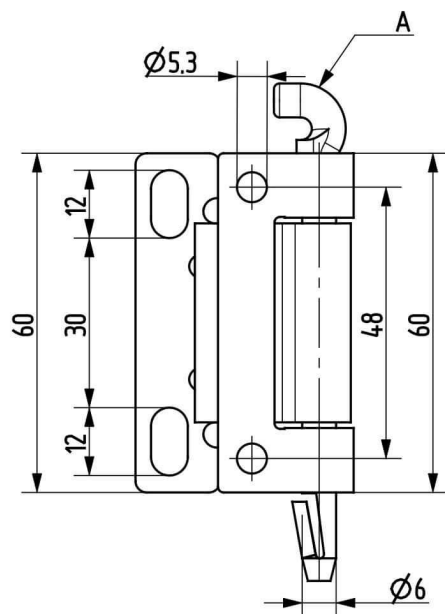

Megjegyzés „A”:
rögzítő csap
alanyaga PA

Termékszám	Alapanyag	Felületkezelés
90KO-KZS072-00	1.4301	-