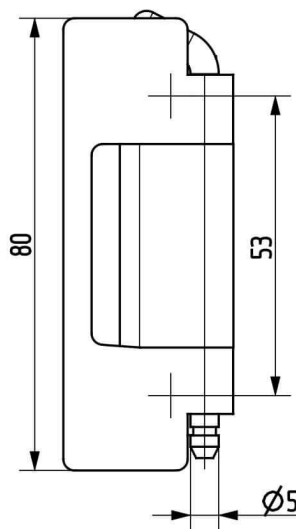

Termékszám	Alapanyag	Felületkezelés
90ST-KZS011-01	ST	horganyozva