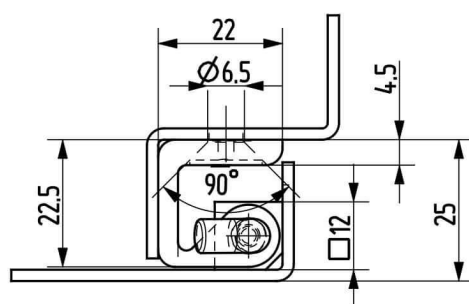

Termékszám	Alapanyag	Felületkezelés	Belső rész	Csap verzió
90ZA-KZS011-06*	cinköntvény	fekete porszórt	ST	A
90ZA-KZS004-06	cinköntvény	fekete porszórt	ST	B
90ZA-KZS020-06*	cinköntvény	fekete porszórt	alumínium	A
90ZA-KZS019-06	cinköntvény	fekete porszórt	alumínium	B

Megjegyzés:
*biztosító gyűrű külön rendelésre!