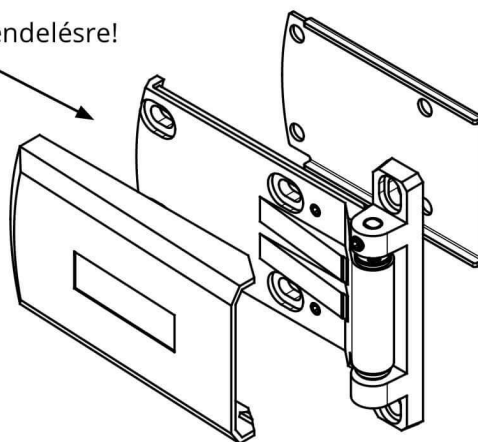

Külön rendelésre!