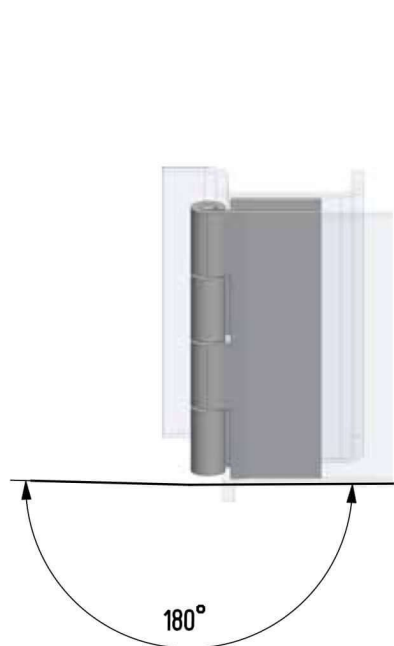

Hegeszthető kivitel

Termékszám	Alapanyag	Felületkezelés
90KO-KZS090-00	1.4301	-
90KO-KZS091-00	1.4571	-