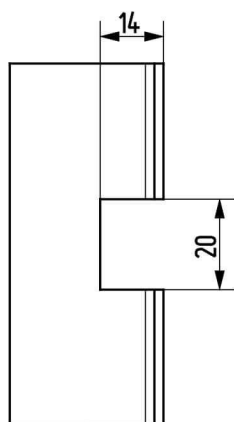

Ajtókibontás