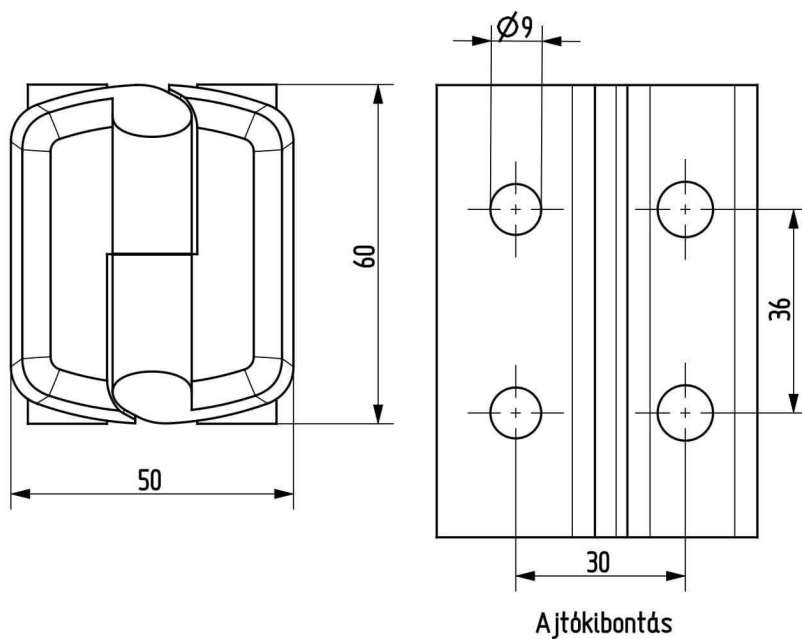

A képen a jobbos típus látható!
(balos típus a jobbos tükörképe)