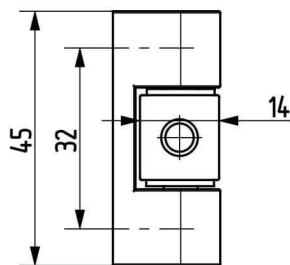

Termékszám
90ZA-KZS008-06

Alapanyag
cinköntvény

Felületkezelés
fekete porsórt