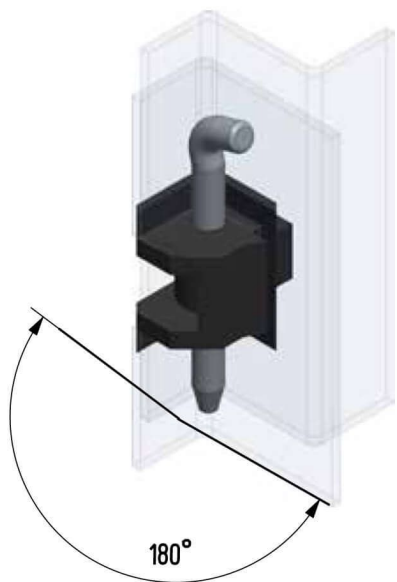

Megjegyzés:
*biztosító gyűrű külön rendelésre!

Ajtókibontás

Termékszám	Alapanyag	Felületkezelés
90ZA-KZS001-04	cinköntvény	krómozva

Ajtókibontás

Termékszám	Alapanyag	Felületkezelés
90ZA-KZS001-06	cinköntvény	fekete porszórt