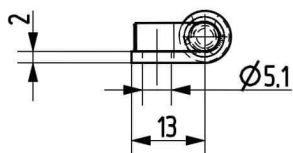

Hegeszthető kivitel

Termékszám	Alapanyag	Felületkezelés	Verzió
90KO-KZS099-00	1.4301	-	jobbos
90KO-KZS100-00	1.4571	-	jobbos
90KO-KZS102-00	1.4301	-	balos
90KO-KZS103-00	1.4571	-	balos

Rugós zsanérok

A képen a jobbos típus látható!
(Balos típus a jobbos tükörképe)