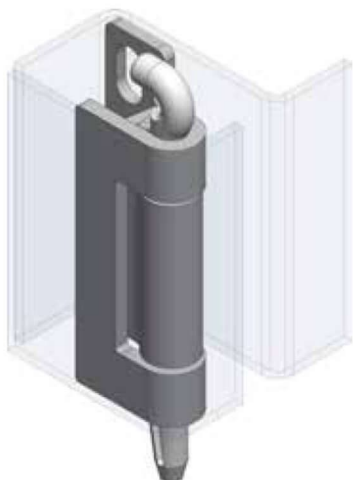

Termékszám	Alapanyag	Felületkezelés
90KO-KZS073-00	1.4301	-

Megjegyzés „A”:
rögzítő csap
alapanyaga PA