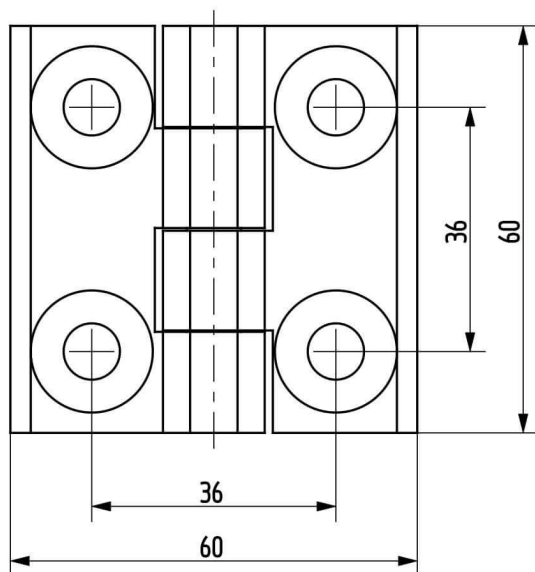

süllyesztés DIN 7991