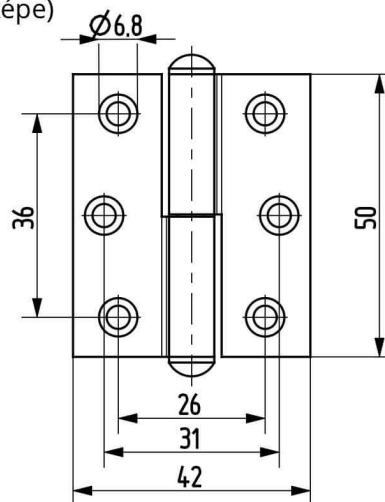

A képen a jobbos típus látható!
(Balos típus a jobbos tükörképe)