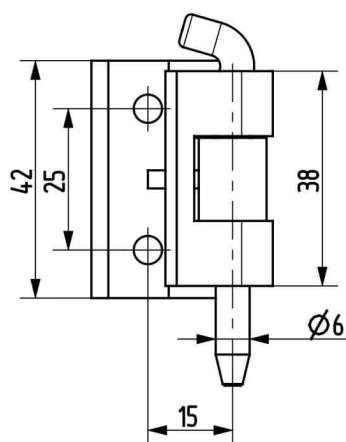

Termékszám	Alapanyag	Felületkezelés
90ZA-KZS014-04	cinköntvény	krómozva