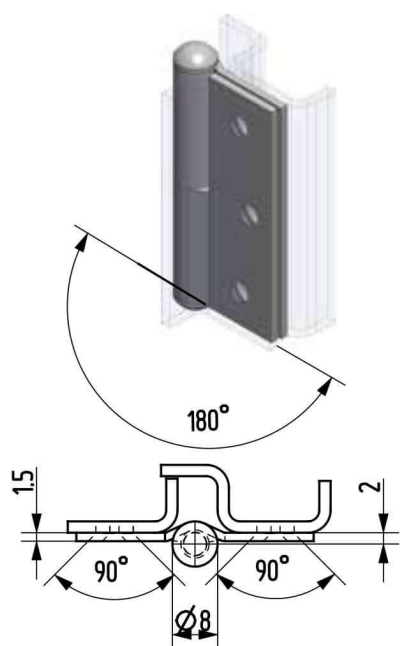

A képen a jobbos típus látható!
(Balos típus a jobbos tükörképe)