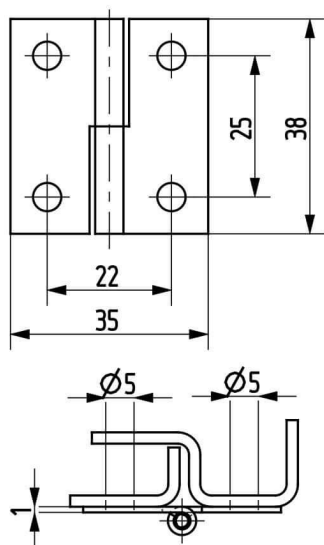

Hegeszthető kivitel megegyezik a **90ST-KZS039-00** termékkel!

Termékszám	Alapanyag	Felületkezelés
90ST-KZS036-01	ST	horganyozva

Kiemelhető lemez zsanérok

A képen a jobbos típus látható!
(Balos típus a jobbos tükörképe)