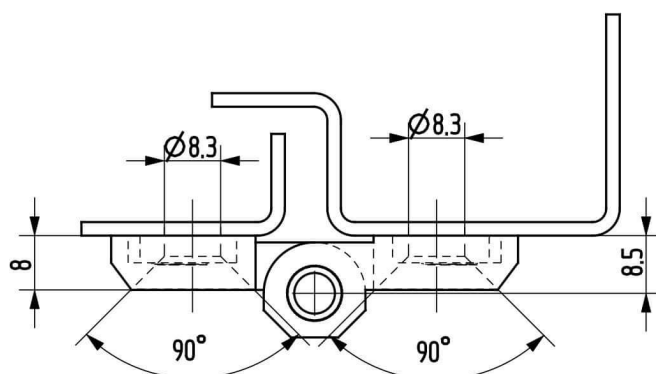

Termékszám	Alapanyag	Felületkezelés
90ZA-KZS031-04	cinköntvény	krómozva