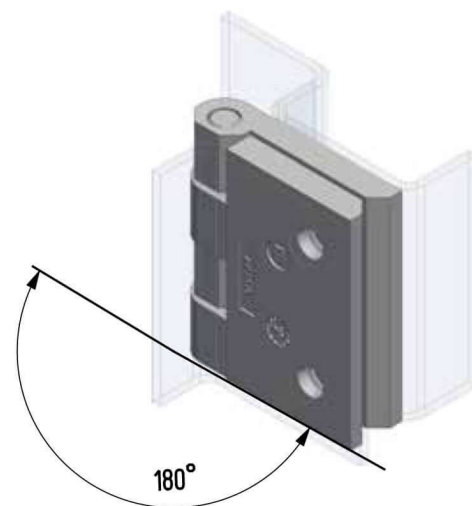

Termékszám	Alapanyag	Felületkezelés
90KO-KZS023-11	1.4571	elektropolír