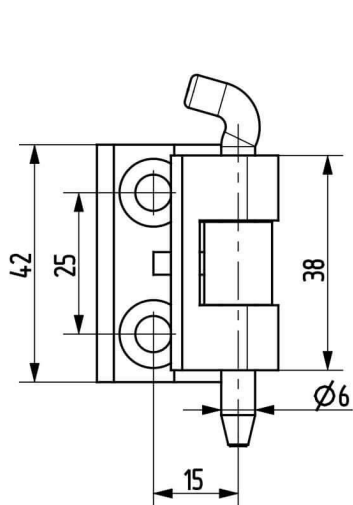

Ajtókibontás