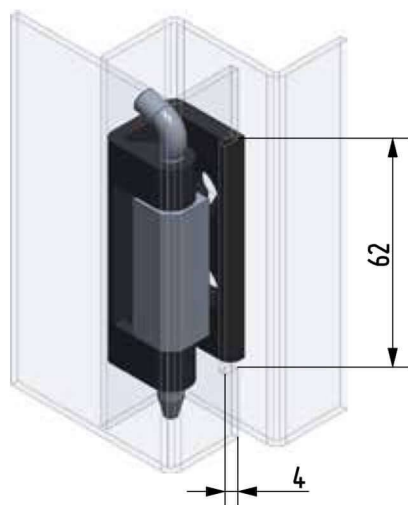

Megjegyzés:
*biztosító gyűrű külön rendelésre!

Ajtókibontás

Megjegyzés:
*biztosító gyűrű külön rendelésre!

Termékszám	Alapanyag	Felületkezelés	Belső rész	Csap verzió
90ZA-KZS007-06*	cinköntvény	fekete porszórt	ST	A
90ZA-KZS005-06	cinköntvény	fekete porszórt	ST	B
90ZA-KZS021-06*	cinköntvény	fekete porszórt	aluminium	A
90ZA-KZS022-06	cinköntvény	fekete porszórt	aluminium	B