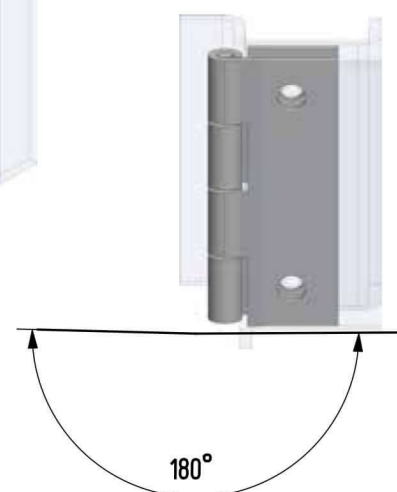

Termékszám	Alapanyag	Felületkezelés
90KO-KZS074-00	1.4571	-
90KO-KZS087-00	1.4301	-