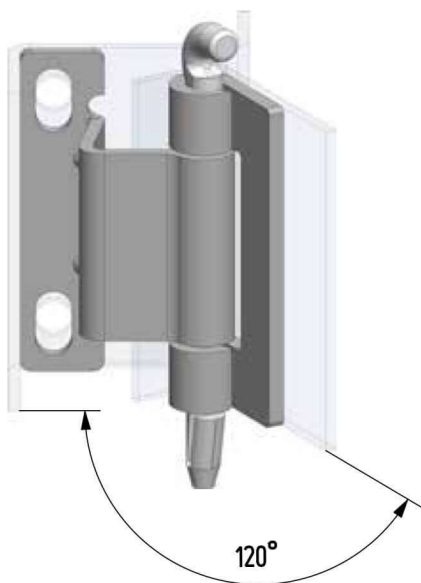

Termékszám	Alapanyag	Felületkezelés
90KO-KZS073-00	1.4301	-

Megjegyzés „A”:
rögzítő csap
alapanyaga PA