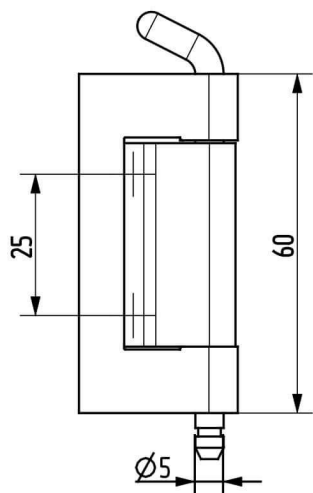

Termékszám	Alapanyag	Felületkezelés
90ST-KZS008-01	ST	horganyozva