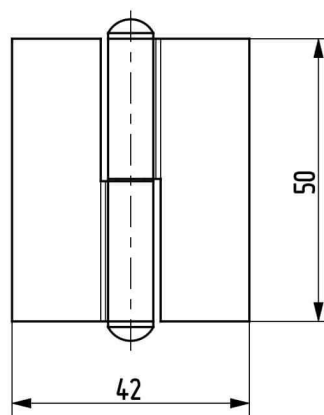

Termékszám	Alapanyag	Felületkezelés	Verzió
90KO-KZS078-00	1.4301	-	jobbos
90KO-KZS098-00	1.4571	-	jobbos
90KO-KZS077-00	1.4301	-	balos
90KO-KZS101-00	1.4571	-	balos

A képen a jobbos típus látható!
(Balos típus a jobbos tükörképe)