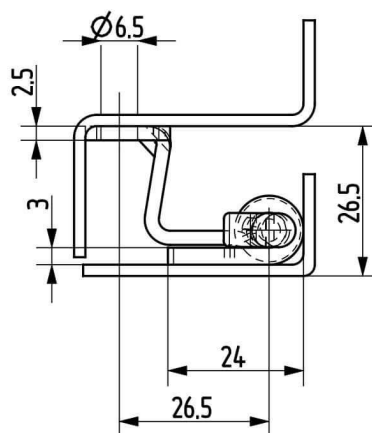

Termékszám	Alapanyag	Felületkezelés
90KO-KZS073-00	1.4301	-

Megjegyzés „A”:
rögzítő csap
alapanyaga PA