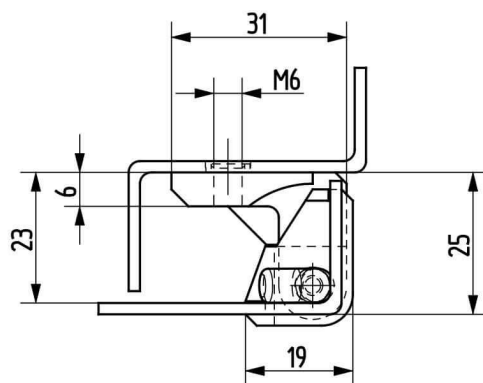

Termékszám
90ZA-KZS014-06

Alapanyag
cinköntvény

Felületkezelés
fekete porszórt