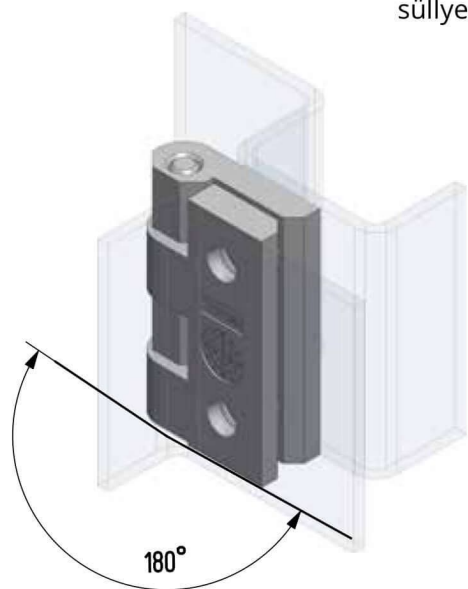

süllyesztés DIN 7991