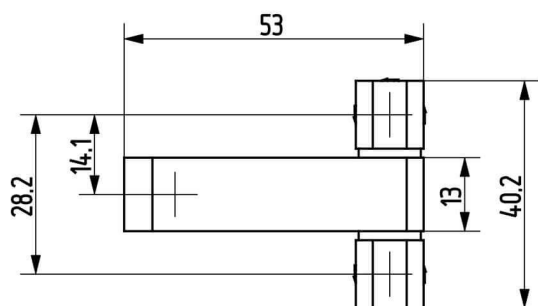

Termékszám	Alapanyag	Felületkezelés
90ST-KZS007-01	ST	horganyozva