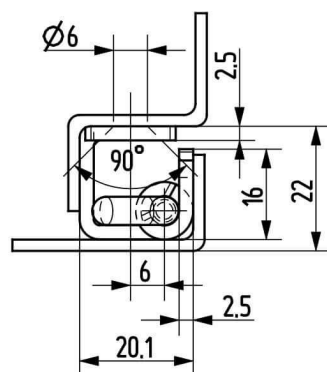

Termékszám	Alapanyag	Felületkezelés
90ST-KZS012-01	ST	horganyozva