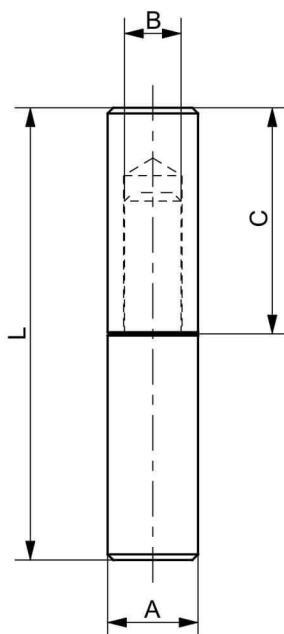

Termékszám	Alapanyag	Felületkezelés
90ST-KZS038-01	ST	horganyozva

Termékszám	Alapanyag	L (mm)	A (D=mm)	B (D=mm)	C (mm)	Felületkezelés
90KO-KZS019-00	1.4305	40	8	5	20	-
90KO-KZS048-00	1.4571	40	8	5	20	-
90KO-KZS020-00	1.4305	50	10	6	25	-
90KO-KZS006-00	1.4571	50	10	6	25	-
90KO-KZS014-00	1.4305	60	12	8	30	-
90KO-KZS049-00	1.4571	60	12	8	30	-
90KO-KZS007-00	1.4305	70	13	8	35	-
90KO-KZS011-00	1.4571	70	13	8	35	-
90KO-KZS021-00	1.4305	80	16	10	40	-
90KO-KZS022-00	1.4571	80	16	10	40	-