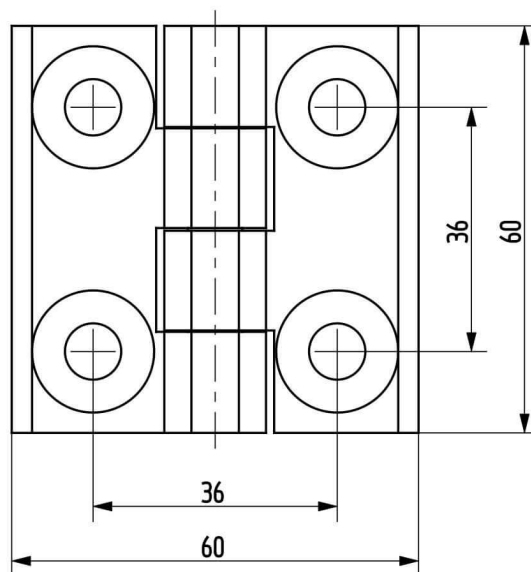

süllyesztés DIN 7991

Termékszám	Alapanyag	Felületkezelés
90KO-KZS005-11	1.4571	elektropolír