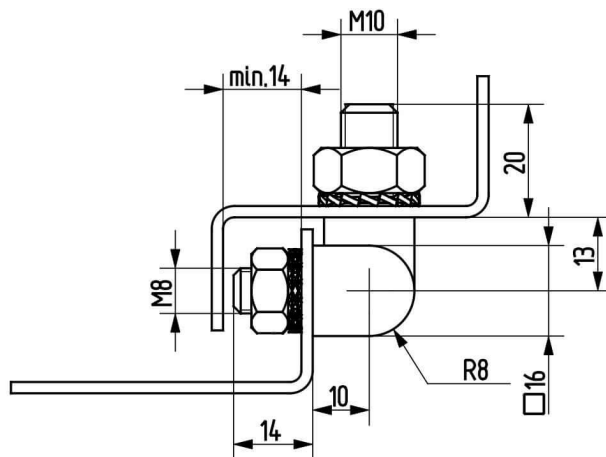

Termékszám	Alapanyag	Felületkezelés
90ST-KZS024-01	ST	horganyozva