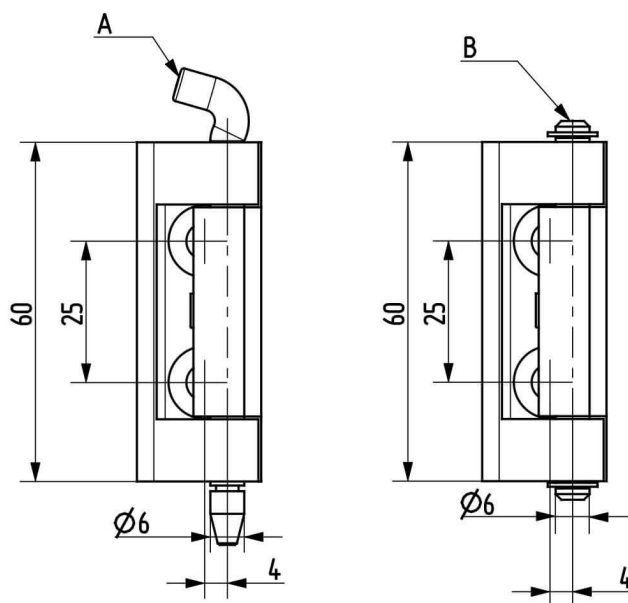

Termékszám	Alapanyag	Felületkezelés	Belső rész	Csap verzió
90ZA-KZS009-06*	cinköntvény	fekete porszórt	ST	A
90ZA-KZS003-06	cinköntvény	fekete porszórt	ST	B
90ZA-KZS018-06*	cinköntvény	fekete porszórt	alumínium	A
90ZA-KZS017-06	cinköntvény	fekete porszórt	alumínium	B

Megjegyzés:
*biztosító gyűrű külön rendelésre!