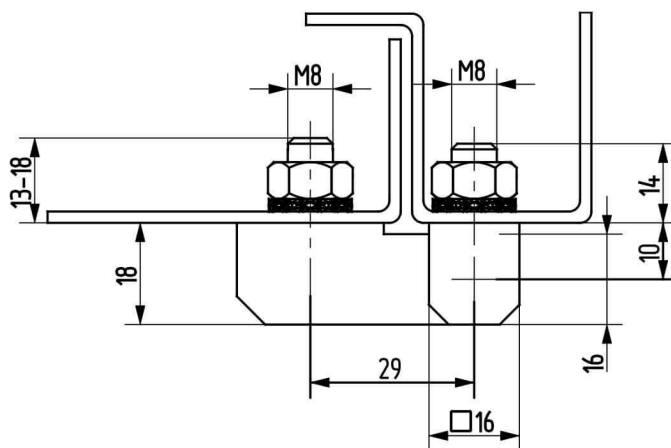

Termékszám	Alapanyag	Felületkezelés
90ST-KZS016-01	ST	horganyozva