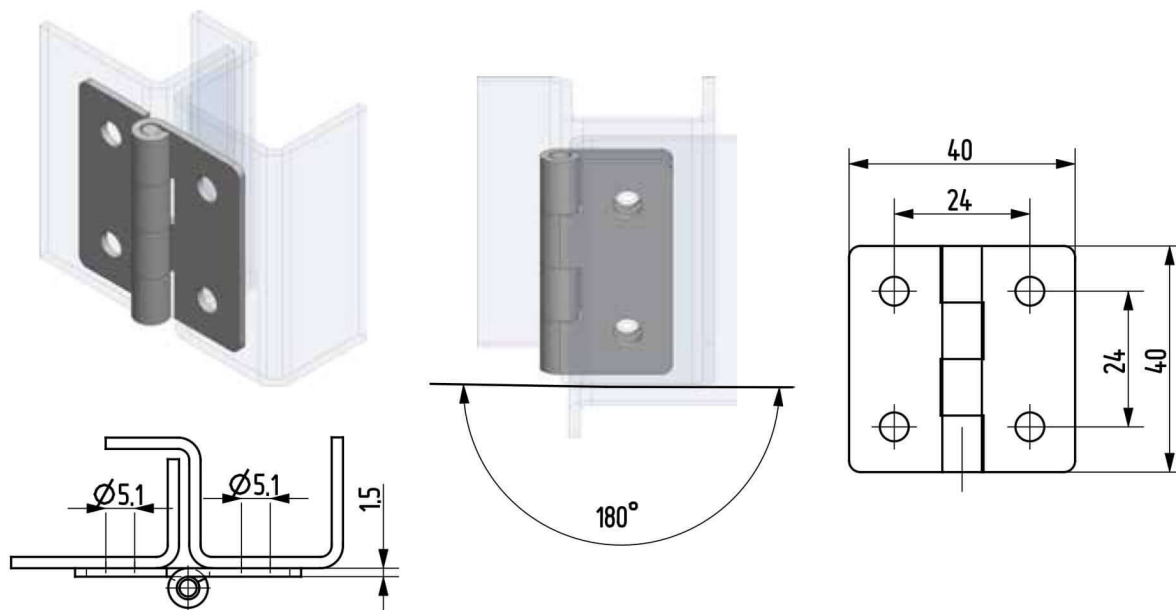

Termékszám	Alapanyag	Felületkezelés
90KO-KZS062-00	1.4301	-
90KO-KZS086-00	1.4571	-

Hegeszthető kivitel

Termékszám	Alapanyag	Felületkezelés
90KO-KZS088-00	1.4301	-
90KO-KZS089-00	1.4571	-