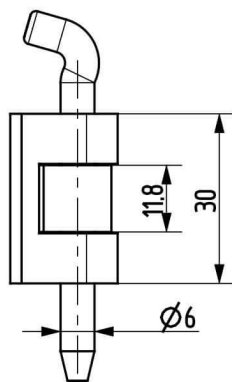

Ajtókibontás