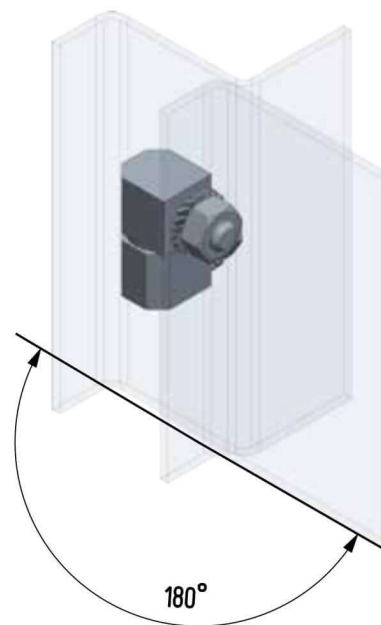

Termékszám	Alapanyag	Felületkezelés
90ST-KZS025-01	ST	horganyozva