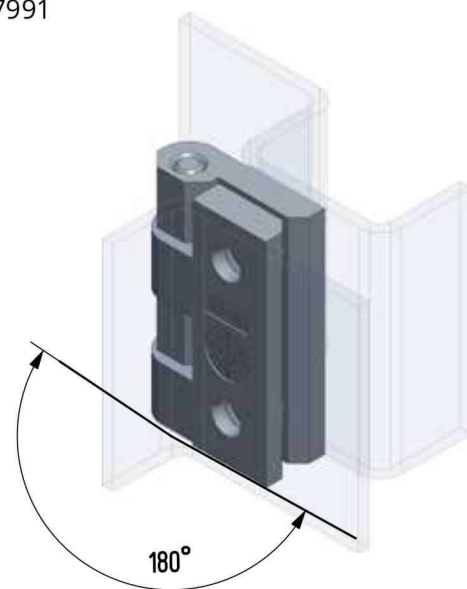

süllyesztés DIN 7991

Termékszám	Alapanyag	Felületkezelés
90ZA-KZS027-04	cinköntvény	krómozva

süllyesztés DIN 7991

Termékszám	Alapanyag	Felületkezelés
90ZA-KZS027-06	cinköntvény	fekete porszórt

Termékszám	Alapanyag	Felületkezelés
90PA-KZS027-00	PA	-