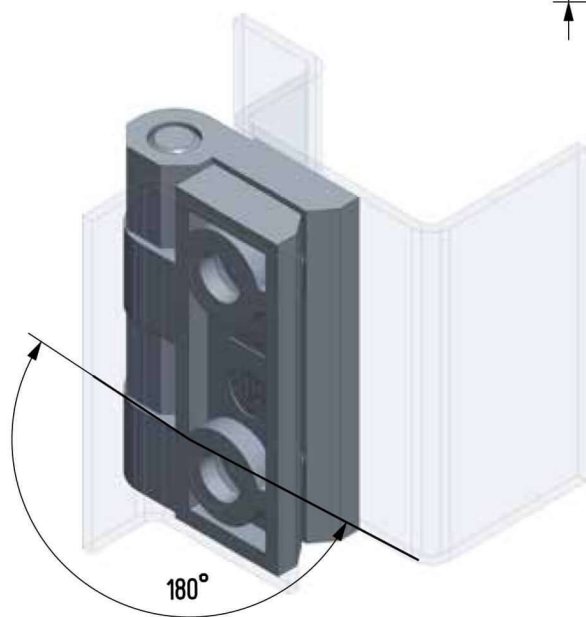

Termékszám	Alapanyag	Felületkezelés
90ZA-KZS029-06	cinköntvény	fekete porszórt

süllyesztés DIN 7991

Termékszám	Alapanyag	Felületkezelés
90KO-KZS012-11	1.4571	elektropolír

süllyesztés DIN 7991

Termékszám	Alapanyag	Felületkezelés
90ZA-KZS031-04	cinköntvény	krómozva