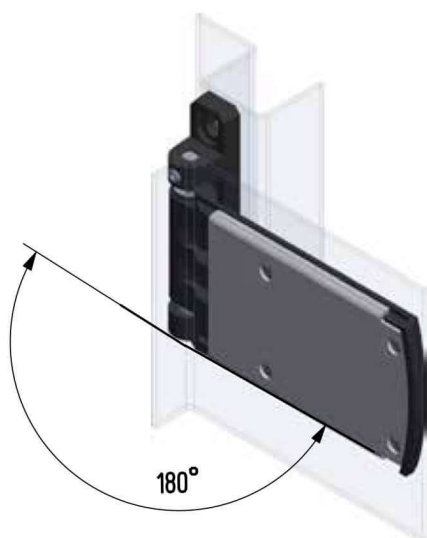

A képen a jobbos típus látható!
(balos típus a jobbos tükörképe)