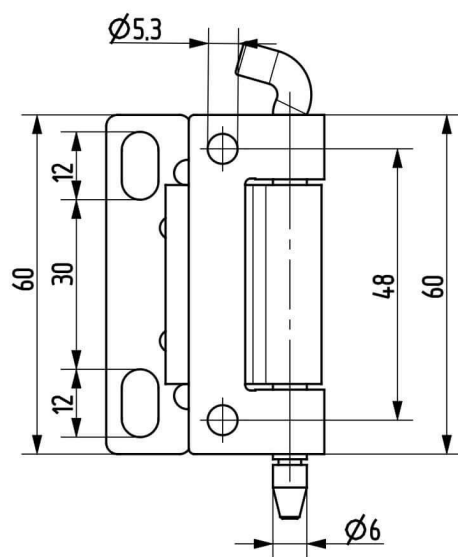

Termékszám	Alapanyag	Felületkezelés
90KO-KZS070-00	1.4301	-