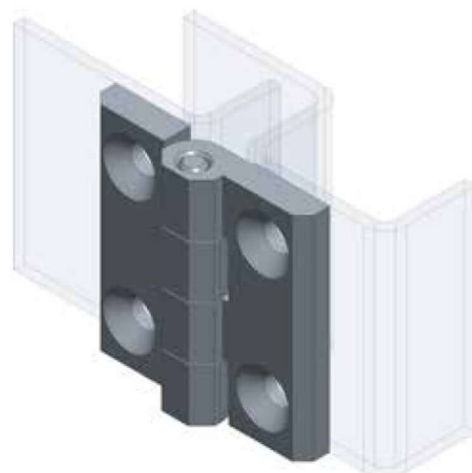

süllyesztés DIN 7991

Termékszám	Alapanyag	Felületkezelés
90ZA-KZS027-04	cinköntvény	krómozva

süllyesztés DIN 7991

Termékszám	Alapanyag	Felületkezelés
90ZA-KZS027-06	cinköntvény	fekete porszórt

Termékszám	Alapanyag	Felületkezelés
90PA-KZS027-00	PA	-