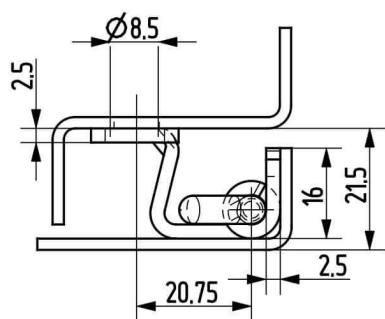

Termékszám	Alapanyag	Felületkezelés
90ST-KZS019-01	ST	horganyozva