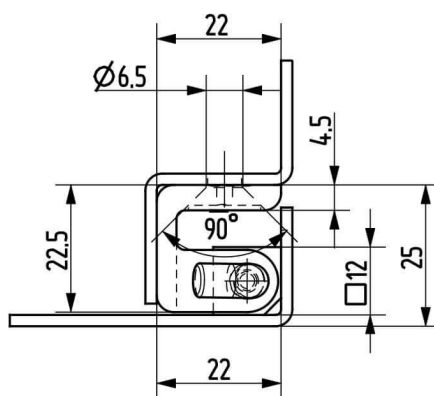

Termékszám	Alapanyag	Felületkezelés	Belső rész	Csap verzió
90ZA-KZS009-06*	cinköntvény	fekete porszórt	ST	A
90ZA-KZS003-06	cinköntvény	fekete porszórt	ST	B
90ZA-KZS018-06*	cinköntvény	fekete porszórt	alumínium	A
90ZA-KZS017-06	cinköntvény	fekete porszórt	alumínium	B

Megjegyzés:
*biztosító gyűrű külön rendelésre!