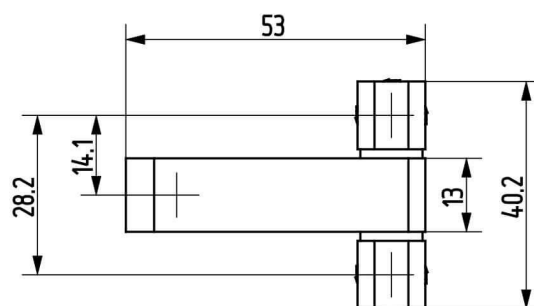

Termékszám	Alapanyag	Felületkezelés
90KO-KZS035-00	1.4305	-
90KO-KZS036-00	1.4571	-