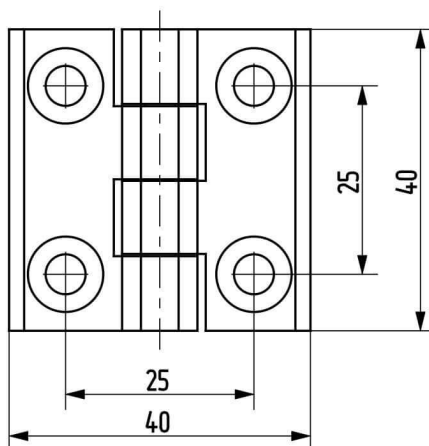

süllyesztés DIN 7991

Termékszám	Alapanyag	Felületkezelés
90KO-KZS025-11	1.4571	elektropolír