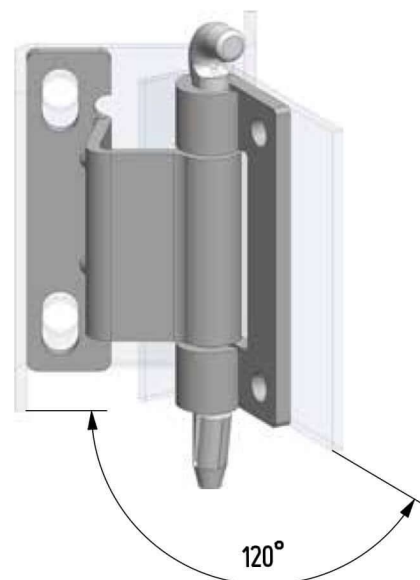

Termékszám	Alapanyag	Felületkezelés
90ST-KZS014-01	ST	horganyozva

Termékszám	Alapanyag	Felületkezelés
90KO-KZS070-00	1.4301	-

Termékszám	Alapanyag	Felületkezelés
90KO-KZS071-00	1.4301	-

Megjegyzés „A”:
rögzítő csap
alanyaga PA