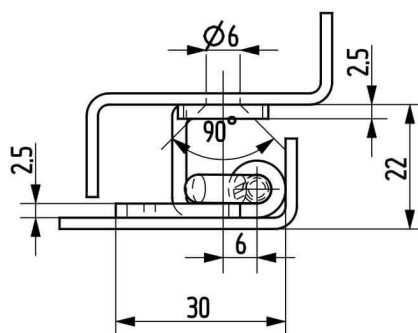

Termékszám	Alapanyag	Felületkezelés
90KO-KZS026-00	1.4301	-