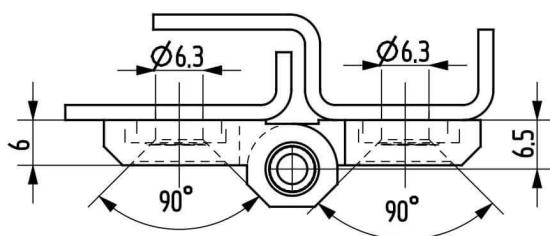

Termékszám	Alapanyag	Felületkezelés
90KO-KZS012-11	1.4571	elektropolír