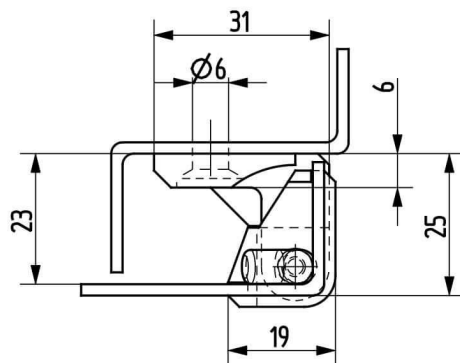

Termékszám	Alapanyag	Felületkezelés
90ZA-KZS013-06	cinköntvény	fekete porszórt