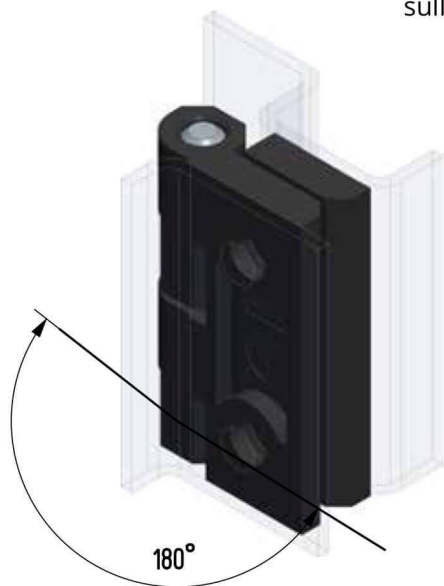

süllyesztés DIN 7991

Termékszám	Alapanyag	Felületkezelés
90KO-KZS025-11	1.4571	elektropolír

süllyesztés DIN 7991

Termékszám	Alapanyag	Felületkezelés
90ZA-KZS029-04	cinköntvény	krómozva

süllyesztés DIN 7991