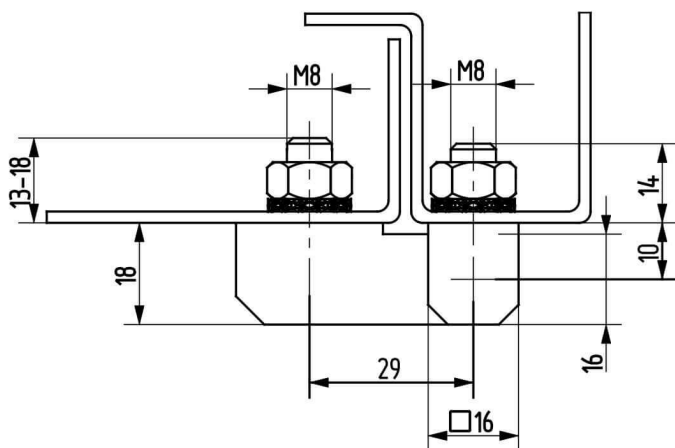

Termékszám	Alapanyag	Felületkezelés
90KO-KZS044-00	1.4305	-
90KO-KZS047-00	1.4571	-