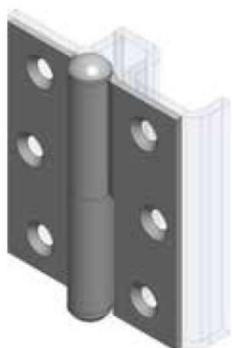

A képen a jobbos típus látható!
(Balos típus a jobbos tükörképe)