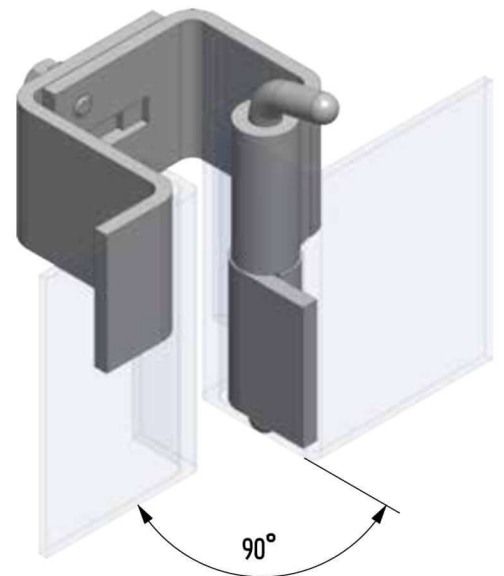

Termékszám	Alapanyag	Felületkezelés
90KO-KZS069-00	1.4301	-