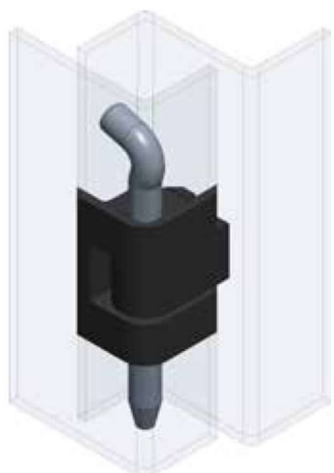

Ajtókibontás