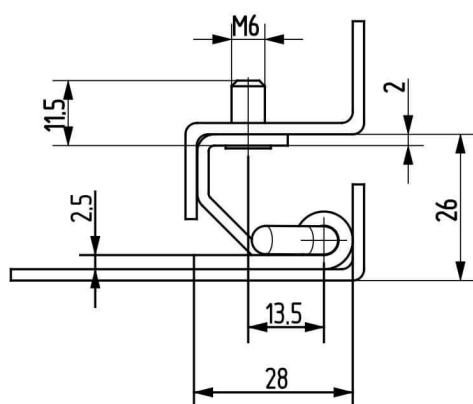

Termékszám	Alapanyag	Felületkezelés
90KO-KZS002-00	1.4301	-