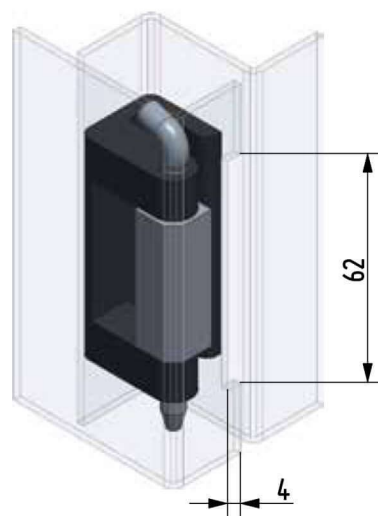

Rejtett zsanérok

Ajtókibontás