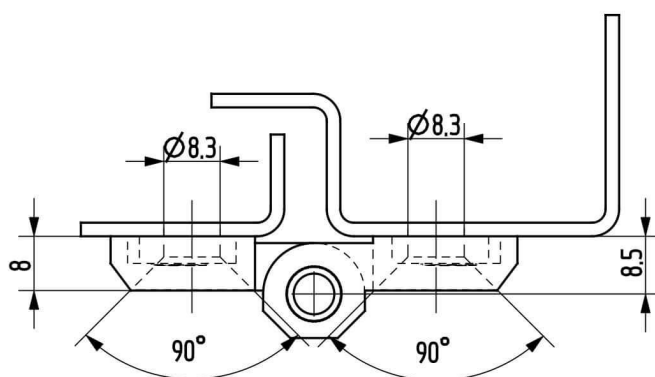

Termékszám	Alapanyag	Felületkezelés
90ZA-KZS031-06	cinköntvény	fekete porszórt