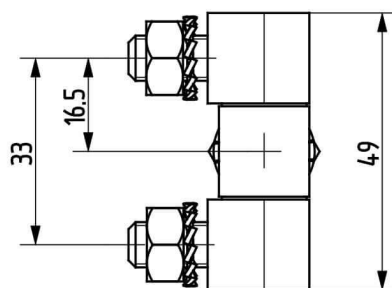

Termékszám	Alapanyag	Felületkezelés
90ST-KZS024-01	ST	horganyozva