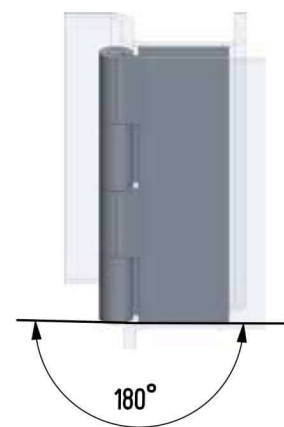

Hegeszthető kivitel

Termékszám	Alapanyag	Felületkezelés
90ST-KZS039-00	ST	-