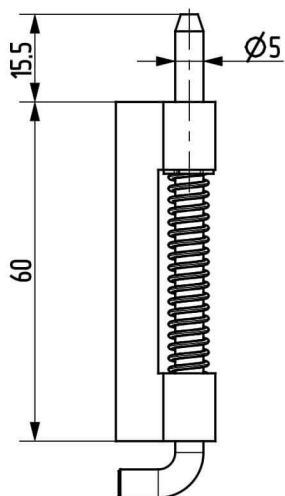

A képen a jobbos típus látható!
(Balos típus a jobbos tükörképe)

Termékszám	Alapanyag	Felületkezelés	Verzió
90ST-KZS020-01	ST	horganyozva	jobbos
90ST-KZS021-01	ST	horganyozva	balos