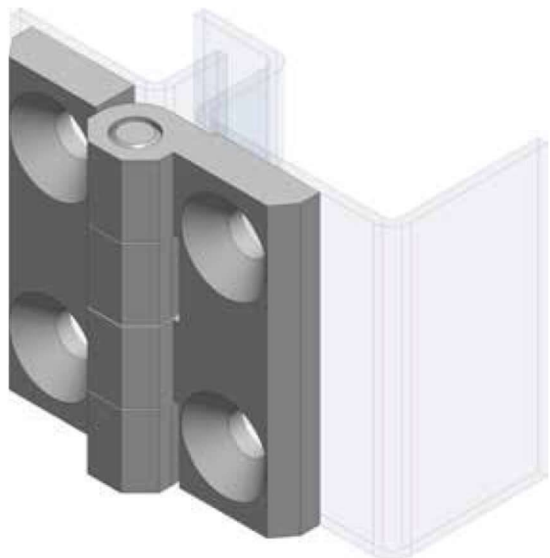

süllyesztés DIN 7991

Termékszám	Alapanyag	Felületkezelés
90KO-KZS005-11	1.4571	elektropolír