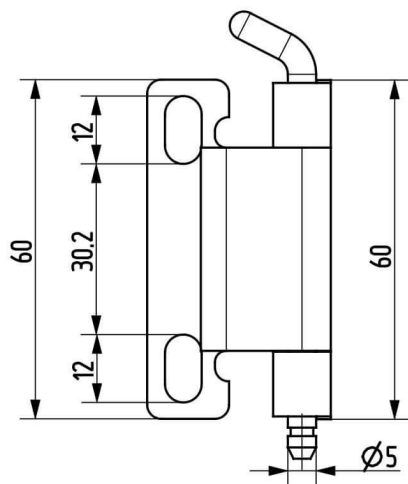

Termékszám	Alapanyag	Felületkezelés
90ST-KZS014-01	ST	horganyozva