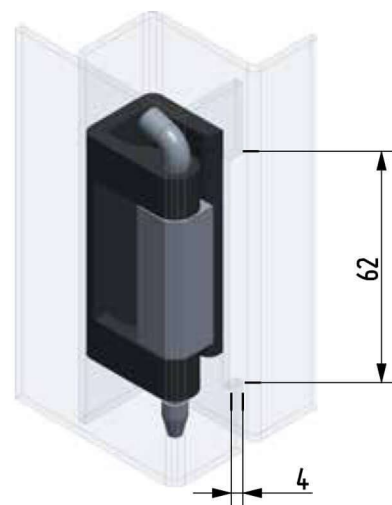

Ajtókibontás