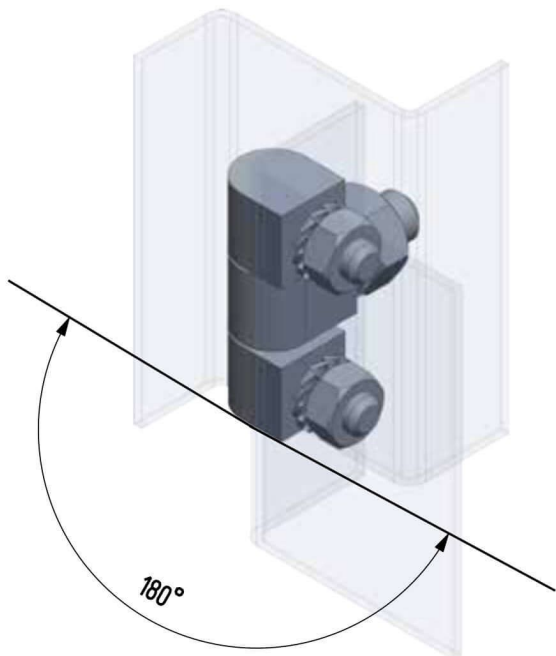

Termékszám	Alapanyag	Felületkezelés
90ST-KZS024-01	ST	horganyozva