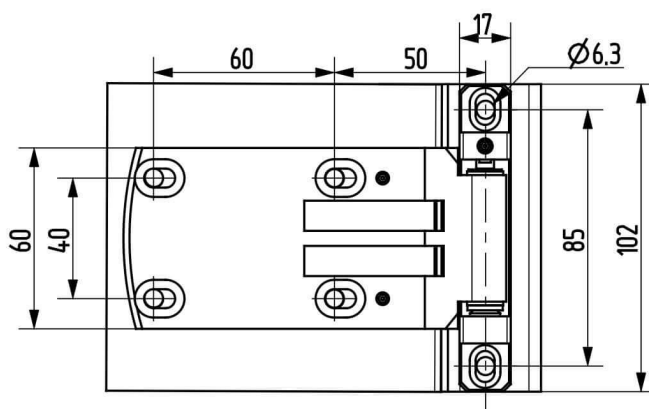

A képen a jobbos típus látható!
(balos típus a jobbos tükörképe)