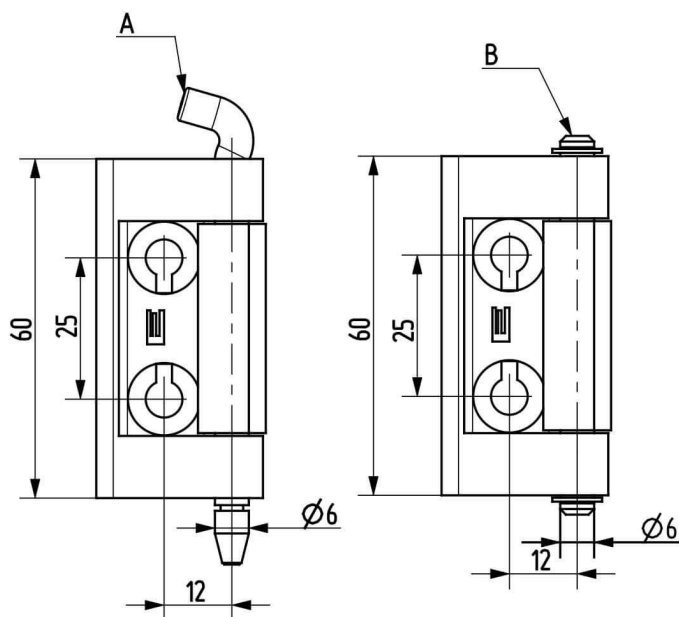

Ajtókibontás