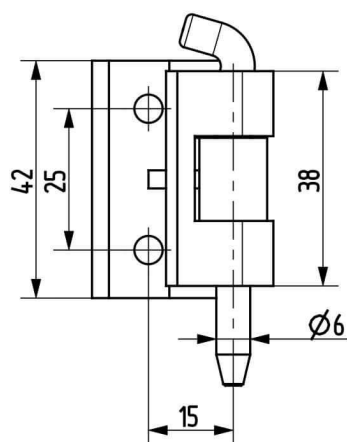

Termékszám
90ZA-KZS014-06

Alapanyag
cinköntvény

Felületkezelés
fekete porszórt