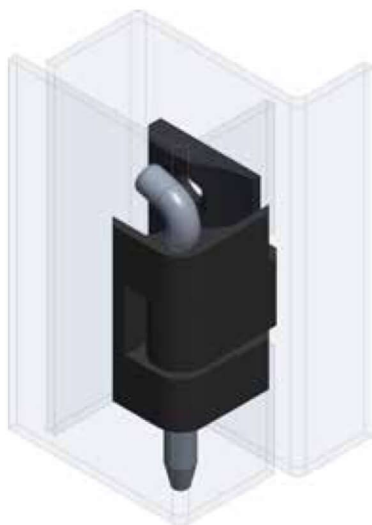

Ajtókibontás