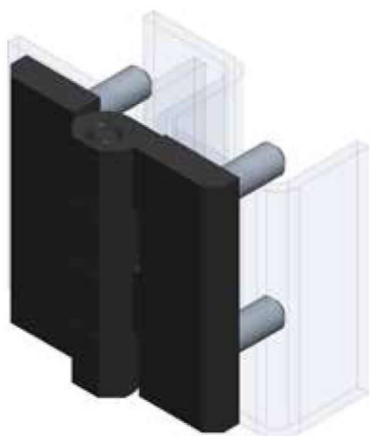

Termékszám	Alapanyag	Felületkezelés
90ZA-KZS026-06	cinköntvény	fekete porszórt