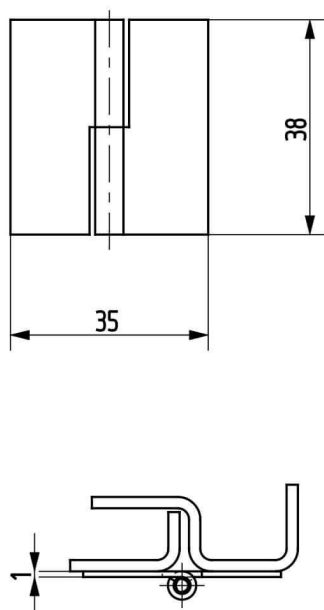

Kiemelhető lemez zsanérok

A képen a jobbos típus látható!
(Balos típus a jobbos tükörképe)

Termékszám	Alapanyag	Felületkezelés	Verzió
90KO-KZS080-00	1.4301	-	jobbos
90KO-KZS092-00	1.4571	-	jobbos
90KO-KZS079-00	1.4301	-	balos
90KO-KZS095-00	1.4571	-	balos

Hegeszthető kivitel

A képen a jobbos típus látható!
(Balos típus a jobbos tükörképe)

Termékszám	Alapanyag	Felületkezelés	Verzió
90KO-KZS093-00	1.4301	-	jobbos
90KO-KZS094-00	1.4571	-	jobbos
90KO-KZS096-00	1.4301	-	balos
90KO-KZS097-00	1.4571	-	balos