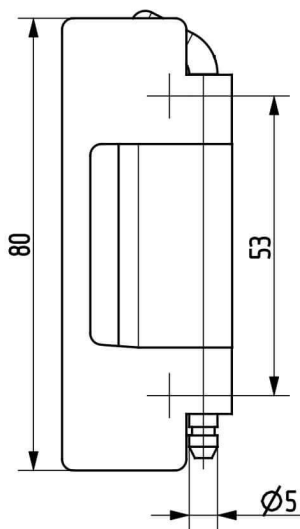

Termékszám	Alapanyag	Felületkezelés
90KO-KZS027-00	1.4305	-