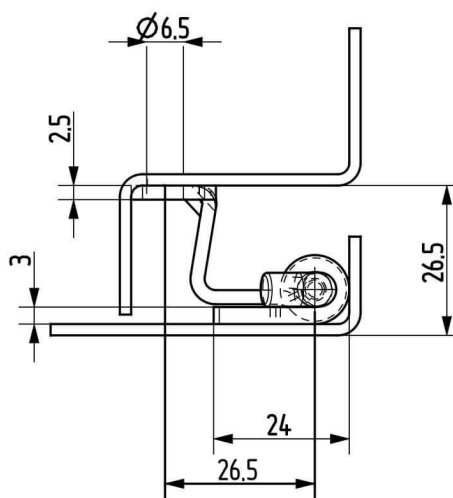

Termékszám	Alapanyag	Felületkezelés
90KO-KZS071-00	1.4301	-