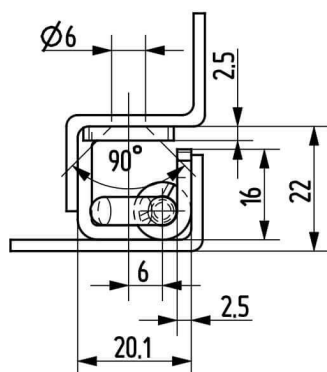

Termékszám	Alapanyag	Felületkezelés
90KO-KZS041-00	1.4301	-