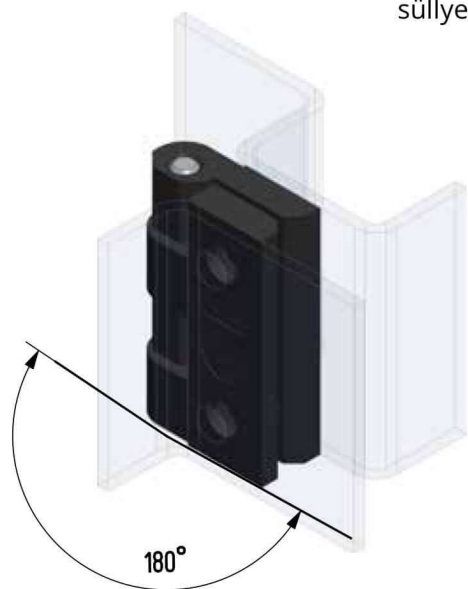

süllyesztés DIN 7991

Termékszám	Alapanyag	Felületkezelés
90ZA-KZS027-04	cinköntvény	krómozva

süllyesztés DIN 7991

Termékszám	Alapanyag	Felületkezelés
90ZA-KZS027-06	cinköntvény	fekete porszórt

Termékszám	Alapanyag	Felületkezelés
90PA-KZS027-00	PA	-