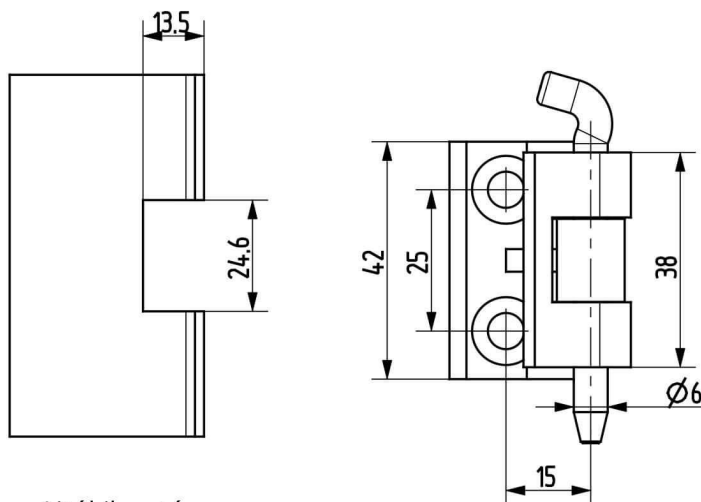

Ajtókibontás