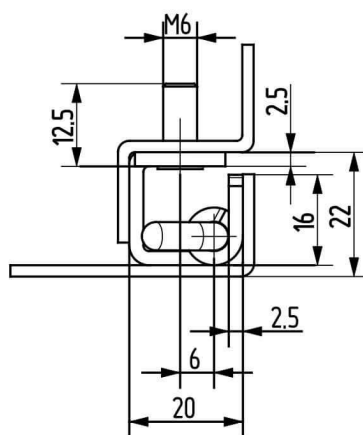

Termékszám	Alapanyag	Felületkezelés
90ST-KZS013-01	ST	horganyozva