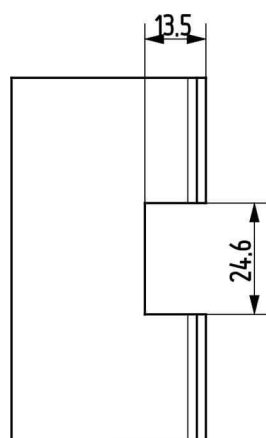

Ajtókibontás