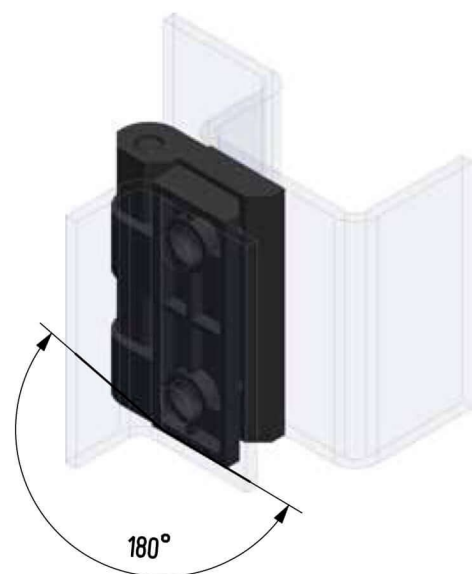

süllyesztés DIN 7991

Termékszám	Alapanyag	Felületkezelés
90ZA-KZS027-04	cinköntvény	krómozva

süllyesztés DIN 7991

Termékszám	Alapanyag	Felületkezelés
90ZA-KZS027-06	cinköntvény	fekete porszórt

Termékszám	Alapanyag	Felületkezelés
90PA-KZS027-00	PA	-