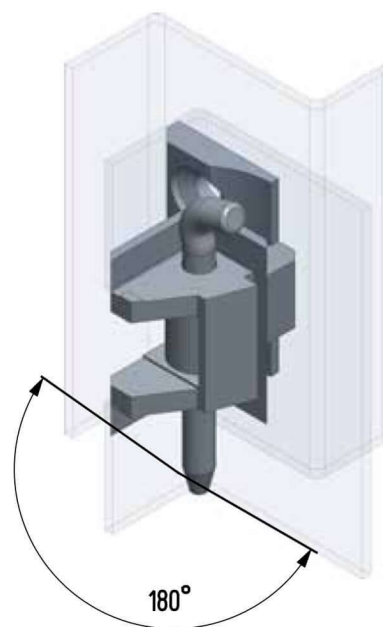

Termékszám	Alapanyag	Felületkezelés
90ZA-KZS001-04	cinköntvény	krómozva