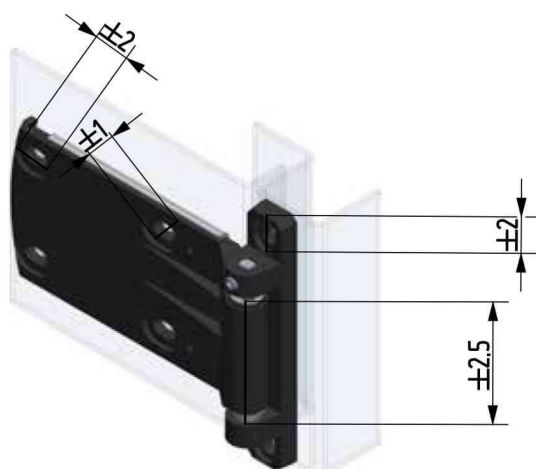

Termékszám	Alapanyag	Felületkezelés
90ST-KZS035-01	ST	horganyozva

Megjegyzés:
az „A”-val jelölt
alkatrész nincsen
felületkezelve

A képen a jobbos típus látható!
(balos típus a jobbos tükörképe)

Termékszám	Alapanyag	Felületkezelés	Verzió
90KO-KZS083-11	1.4581	elektropolír	jobbos
90KO-KZS084-11	1.4581	elektropolír	balos