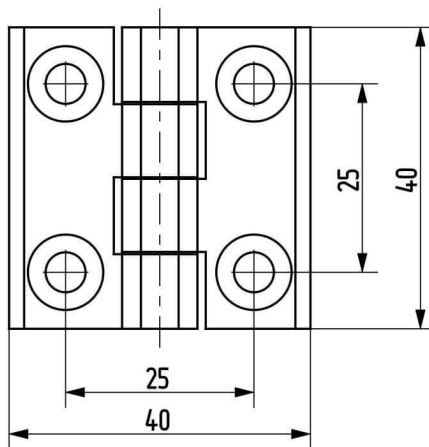

süllyesztés DIN 7991

Termékszám	Alapanyag	Felületkezelés
90ZA-KZS027-06	cinköntvény	fekete porszórt