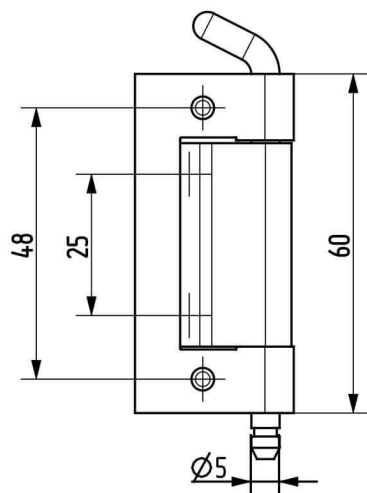

Termékszám	Alapanyag	Felületkezelés
90KO-KZS002-00	1.4301	-