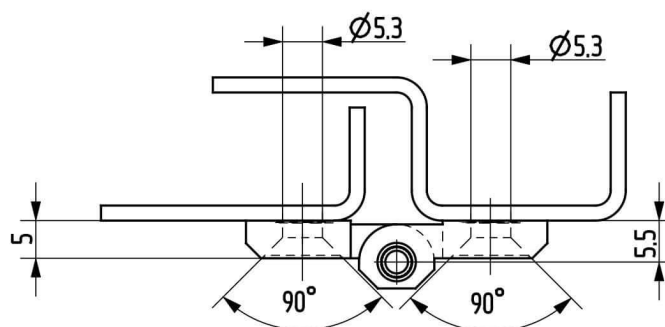

süllyesztés DIN 7991