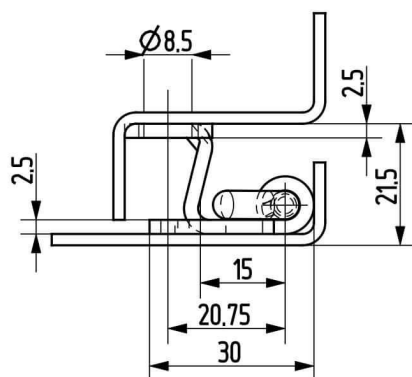

Termékszám	Alapanyag	Felületkezelés
90KO-KZS050-00	1.4301	-
90KO-KZS003-00	1.4571	-