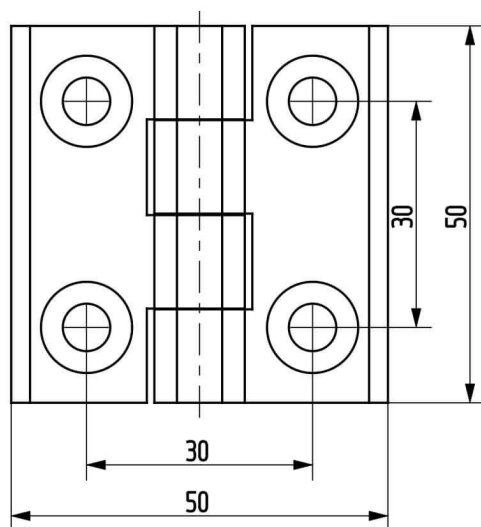

süllyesztés DIN 7991