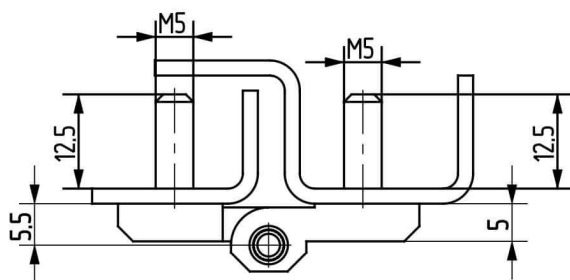

Termékszám	Alapanyag	Felületkezelés
90ZA-KZS026-04	cinköntvény	krómozva