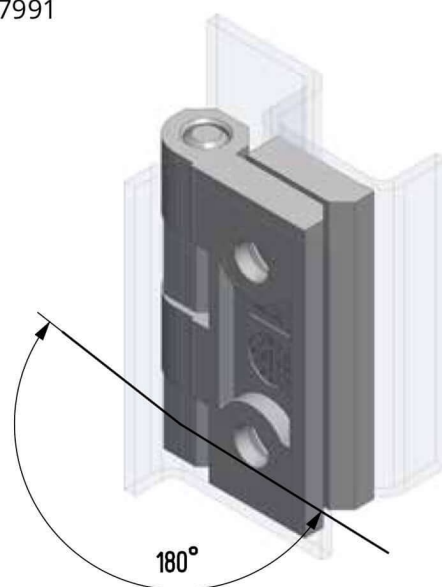

Termékszám	Alapanyag	Felületkezelés
90KO-KZS012-11	1.4571	elektropolír