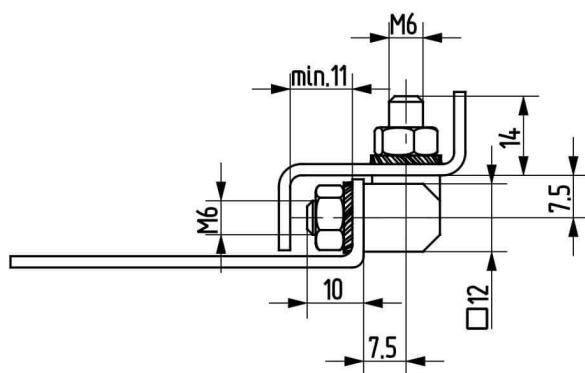

Termékszám	Alapanyag	Felületkezelés
90ST-KZS009-01	ST	horganyozva