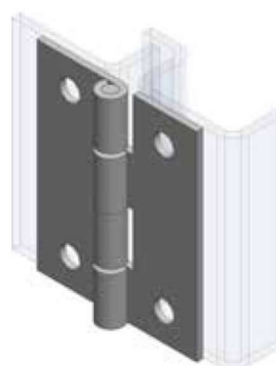

Termékszám	Alapanyag	Felületkezelés
90KO-KZS074-00	1.4571	-
90KO-KZS087-00	1.4301	-