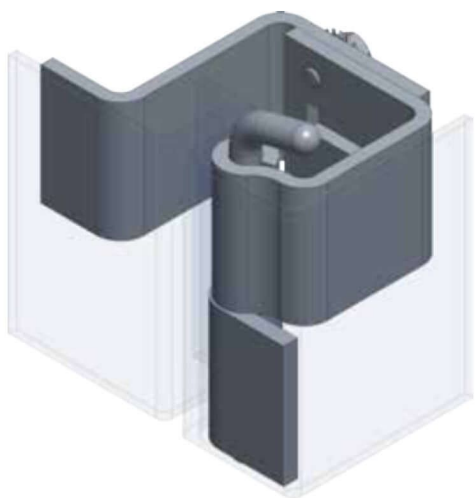

Termékszám	Alapanyag	Felületkezelés
90KO-KZS072-00	1.4301	-

Termékszám	Alapanyag	Felületkezelés
90KO-KZS073-00	1.4301	-

Megjegyzés „A”:
rögzítő csap
alapanyaga PA

Termékszám	Alapanyag	Felületkezelés
90KO-KZS069-00	1.4301	-