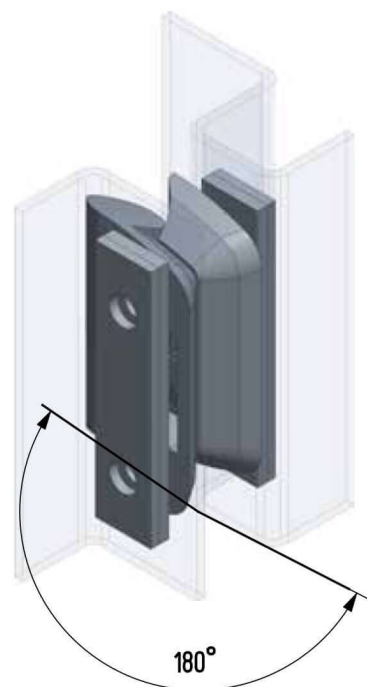

Termékszám	Alapanyag	Felületkezelés	Verzió
90KO-KZS083-11	1.4581	elektropolír	jobbos
90KO-KZS084-11	1.4581	elektropolír	balos