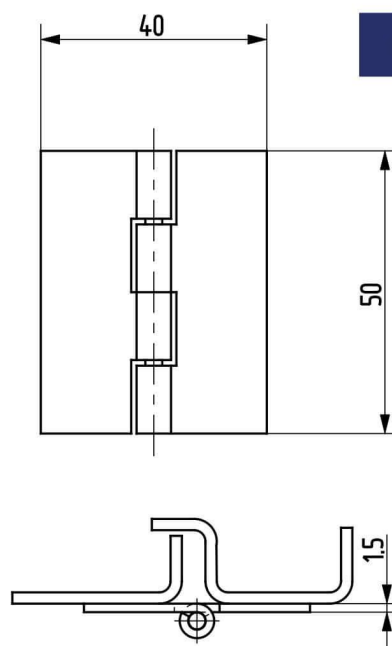

Hegeszthető kivitel

Termékszám	Alapanyag	Felületkezelés
90KO-KZS090-00	1.4301	-
90KO-KZS091-00	1.4571	-