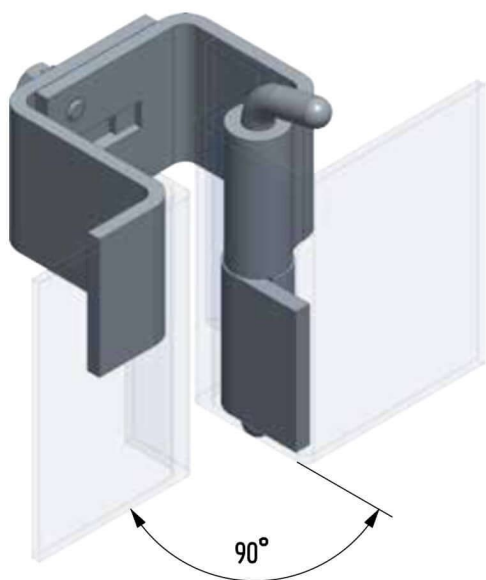

Termékszám	Alapanyag	Felületkezelés
90KO-KZS072-00	1.4301	-

Termékszám	Alapanyag	Felületkezelés
90KO-KZS073-00	1.4301	-

Megjegyzés „A”:
rögzítő csap
alapanyaga PA

Termékszám	Alapanyag	Felületkezelés
90KO-KZS069-00	1.4301	-