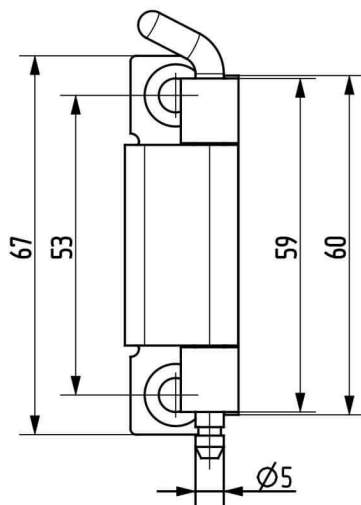

Termékszám	Alapanyag	Felületkezelés
90ST-KZS012-01	ST	horganyozva