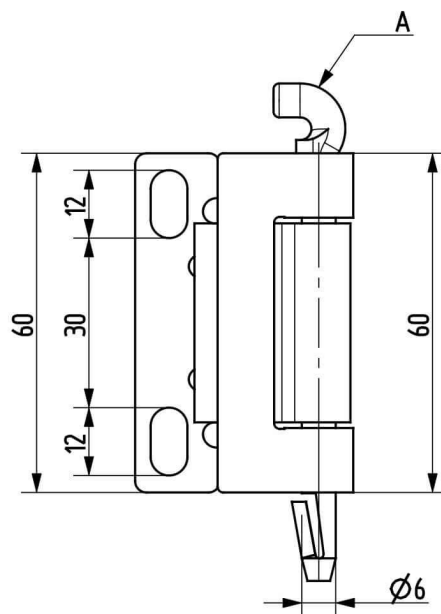

Termékszám	Alapanyag	Felületkezelés
90KO-KZS073-00	1.4301	-

Megjegyzés „A”:
rögzítő csap
alapanyaga PA