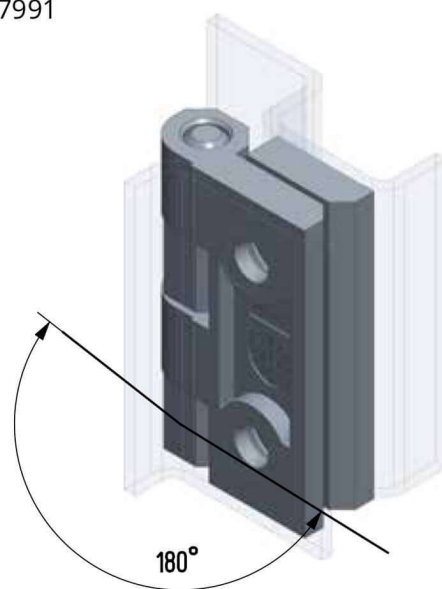

Termékszám	Alapanyag	Felületkezelés
90ZA-KZS029-04	cinköntvény	krómozva