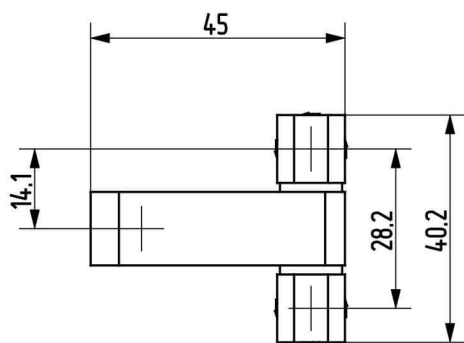

Termékszám	Alapanyag	Felületkezelés
90ST-KZS006-01	ST	horganyozva