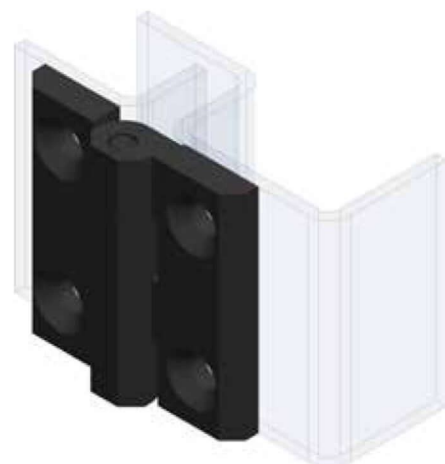

süllyesztés DIN 7991

Termékszám	Alapanyag	Felületkezelés
90ZA-KZS027-04	cinköntvény	krómozva

süllyesztés DIN 7991

Termékszám	Alapanyag	Felületkezelés
90ZA-KZS027-06	cinköntvény	fekete porszórt

Termékszám	Alapanyag	Felületkezelés
90PA-KZS027-00	PA	-