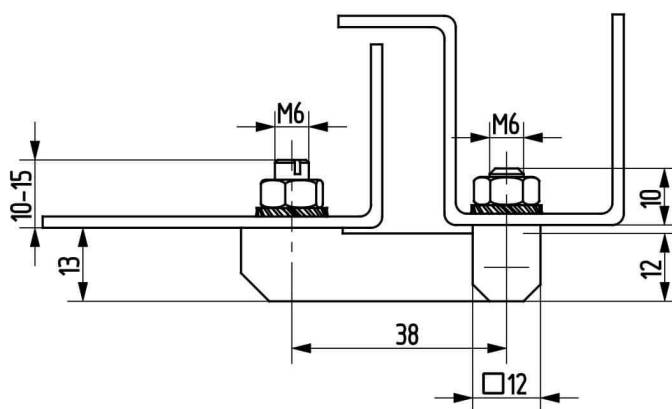

Termékszám	Alapanyag	Felületkezelés
90KO-KZS035-00	1.4305	-
90KO-KZS036-00	1.4571	-