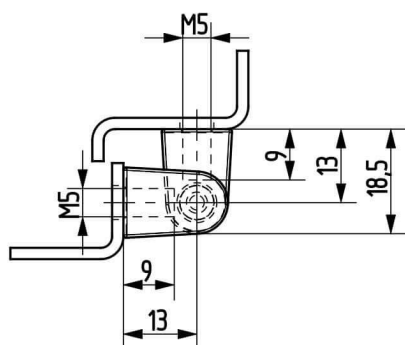

Termékszám	Alapanyag	Felületkezelés
90ST-KZS038-01	ST	horganyozva

Termékszám	Alapanyag	L (mm)	A (D=mm)	B (D=mm)	C (mm)	Felületkezelés
90KO-KZS019-00	1.4305	40	8	5	20	-
90KO-KZS048-00	1.4571	40	8	5	20	-
90KO-KZS020-00	1.4305	50	10	6	25	-
90KO-KZS006-00	1.4571	50	10	6	25	-
90KO-KZS014-00	1.4305	60	12	8	30	-
90KO-KZS049-00	1.4571	60	12	8	30	-
90KO-KZS007-00	1.4305	70	13	8	35	-
90KO-KZS011-00	1.4571	70	13	8	35	-
90KO-KZS021-00	1.4305	80	16	10	40	-
90KO-KZS022-00	1.4571	80	16	10	40	-