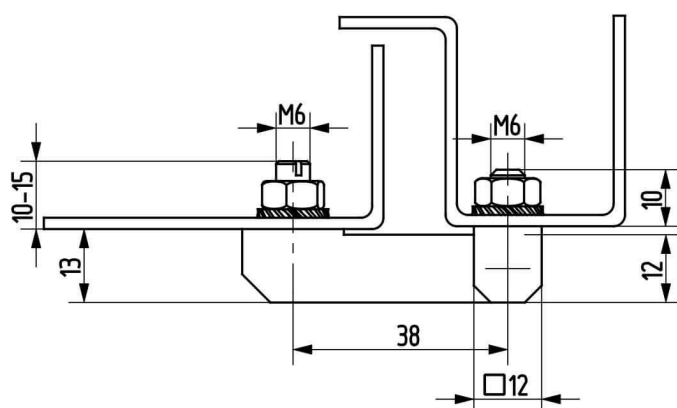

Termékszám	Alapanyag	Felületkezelés
90ST-KZS007-01	ST	horganyozva