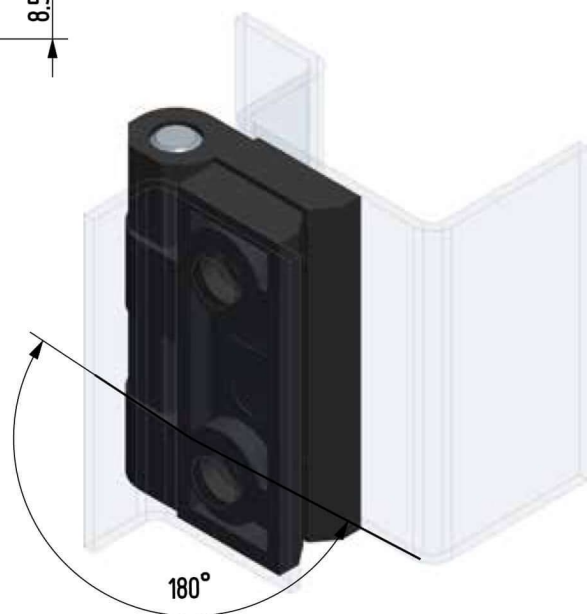

Termékszám	Alapanyag	Felületkezelés
90ZA-KZS031-06	cinköntvény	fekete porszórt