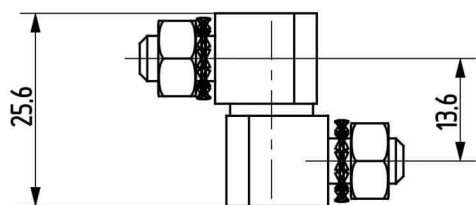

Termékszám	Alapanyag	Felületkezelés
90ST-KZS025-01	ST	horganyozva