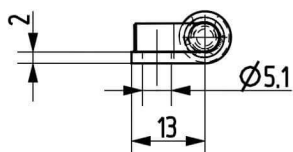

A képen a jobbos típus látható!
(Balos típus a jobbos tükörképe)

Termékszám	Alapanyag	Felületkezelés	Verzió
90KO-KZS056-00	1.4301	-	jobbos
90KO-KZS057-00	1.4301	-	balos