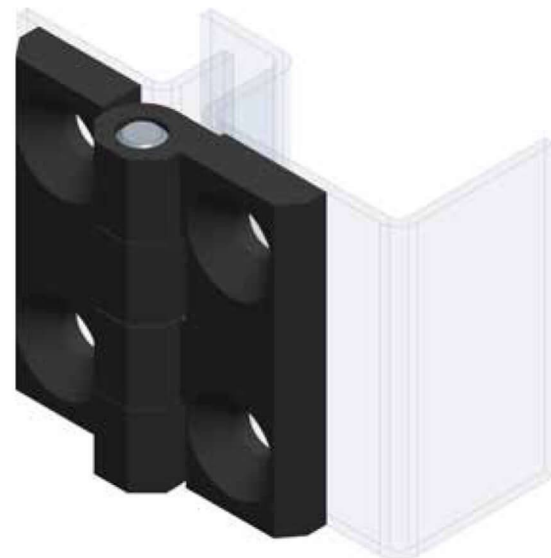

Termékszám	Alapanyag	Felületkezelés
90ZA-KZS029-06	cinköntvény	fekete porszórt

süllyesztés DIN 7991

Termékszám	Alapanyag	Felületkezelés
90KO-KZS012-11	1.4571	elektropolír

süllyesztés DIN 7991

Termékszám	Alapanyag	Felületkezelés
90ZA-KZS031-04	cinköntvény	krómozva