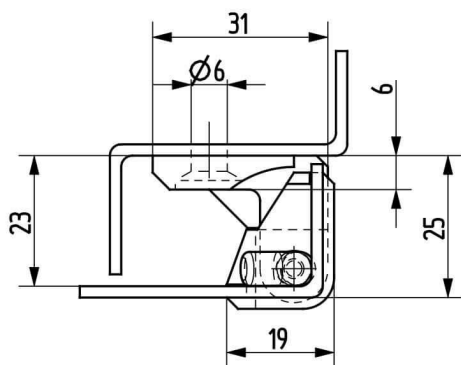

Termékszám	Alapanyag	Felületkezelés
90ZA-KZS001-04	cinköntvény	krómozva