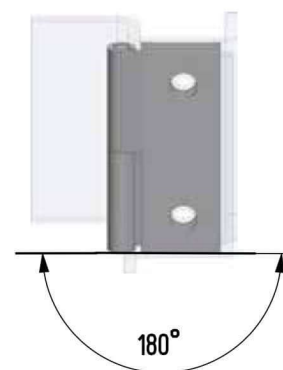

Hegeszthető kivitel megegyezik a **90ST-KZS039-00** termékkel!

Termékszám	Alapanyag	Felületkezelés
90ST-KZS036-01	ST	horganyozva

Kiemelhető lemez zsanérok

A képen a jobbos típus látható!
(Balos típus a jobbos tükörképe)