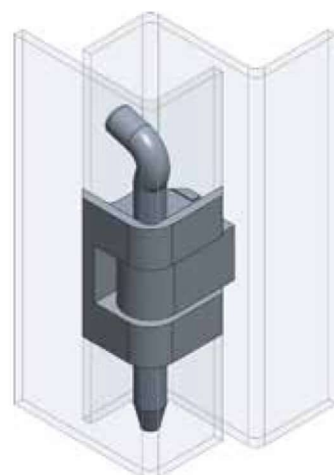

Ajtókibontás