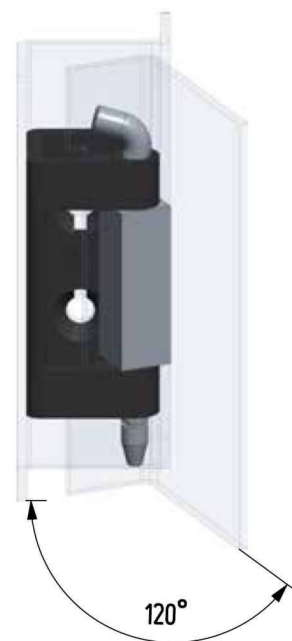

Megjegyzés:
*biztosító gyűrű külön rendelésre!

Termékszám	Alapanyag	Felületkezelés	Belső rész	Csap verzió
90ZA-KZS007-06*	cinköntvény	fekete porszórt	ST	A
90ZA-KZS005-06	cinköntvény	fekete porszórt	ST	B
90ZA-KZS021-06*	cinköntvény	fekete porszórt	aluminium	A
90ZA-KZS022-06	cinköntvény	fekete porszórt	aluminium	B