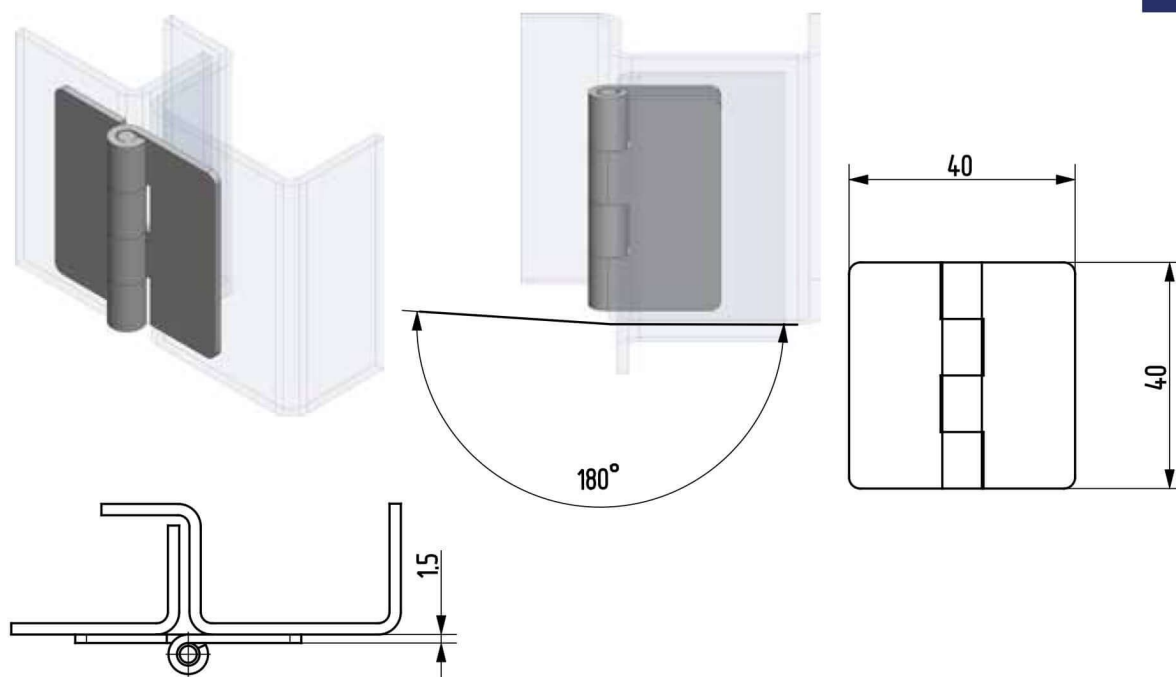

Termékszám	Alapanyag	Felületkezelés
90KO-KZS062-00	1.4301	-
90KO-KZS086-00	1.4571	-

Hegeszthető kivitel