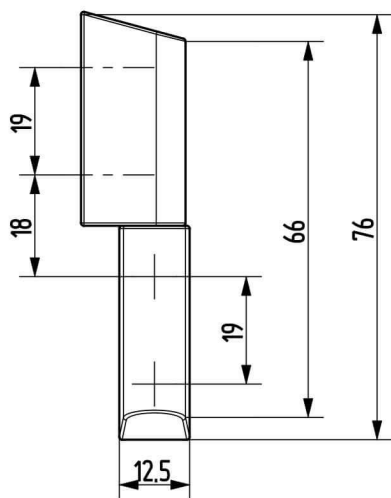

Termékszám	Alapanyag	Felületkezelés
90ST-KZS038-01	ST	horganyozva

Termékszám	Alapanyag	L (mm)	A (D=mm)	B (D=mm)	C (mm)	Felületkezelés
90KO-KZS019-00	1.4305	40	8	5	20	-
90KO-KZS048-00	1.4571	40	8	5	20	-
90KO-KZS020-00	1.4305	50	10	6	25	-
90KO-KZS006-00	1.4571	50	10	6	25	-
90KO-KZS014-00	1.4305	60	12	8	30	-
90KO-KZS049-00	1.4571	60	12	8	30	-
90KO-KZS007-00	1.4305	70	13	8	35	-
90KO-KZS011-00	1.4571	70	13	8	35	-
90KO-KZS021-00	1.4305	80	16	10	40	-
90KO-KZS022-00	1.4571	80	16	10	40	-