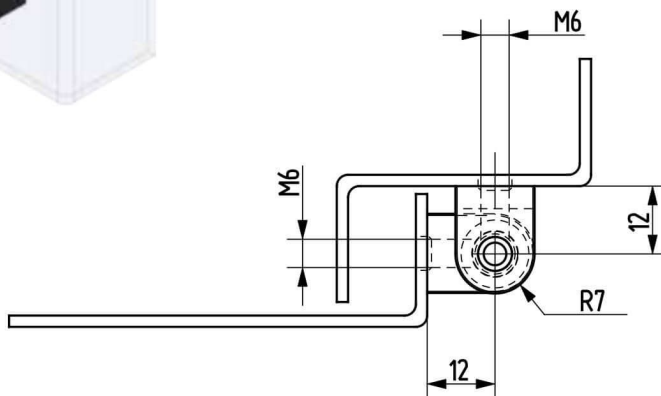

Termékszám
90ZA-KZS008-06

Alapanyag
cinköntvény

Felületkezelés
fekete porsórt