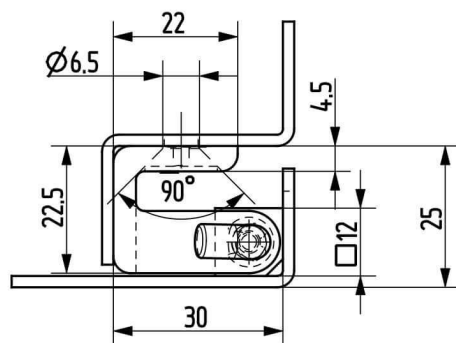

Megjegyzés:
*biztosító gyűrű külön rendelésre!

Termékszám	Alapanyag	Felületkezelés	Belső rész	Csap verzió
90ZA-KZS006-06	cinköntvény	fekete porszórt	ST	B
90ZA-KZS012-06*	cinköntvény	fekete porszórt	ST	A
90ZA-KZS023-06*	cinköntvény	fekete porszórt	alumínium	A
90ZA-KZS024-06	cinköntvény	fekete porszórt	alumínium	B