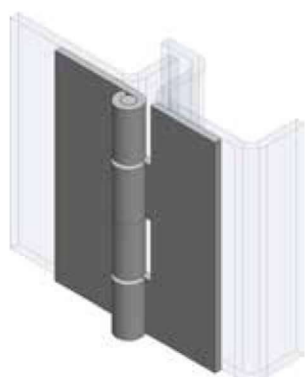

Hegeszthető kivitel

Termékszám	Alapanyag	Felületkezelés
90KO-KZS090-00	1.4301	-
90KO-KZS091-00	1.4571	-