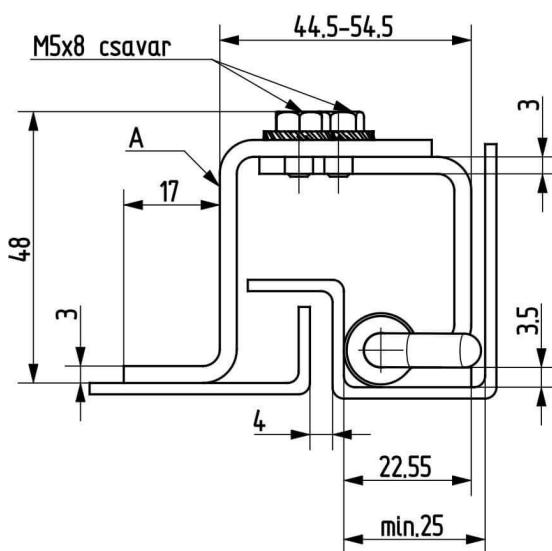

Termékszám	Alapanyag	Felületkezelés
90KO-KZS072-00	1.4301	-

Termékszám	Alapanyag	Felületkezelés
90KO-KZS073-00	1.4301	-

Megjegyzés „A”:
rögzítő csap
alapanyaga PA

Termékszám	Alapanyag	Felületkezelés
90KO-KZS069-00	1.4301	-