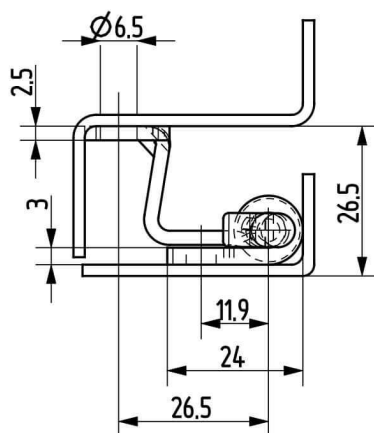

Megjegyzés „A”:
rögzítő csap
alanyaga PA

Termékszám	Alapanyag	Felületkezelés
90KO-KZS072-00	1.4301	-