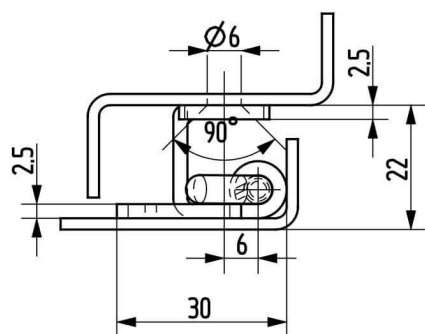

Termékszám	Alapanyag	Felületkezelés
90ST-KZS010-01	ST	horganyozva