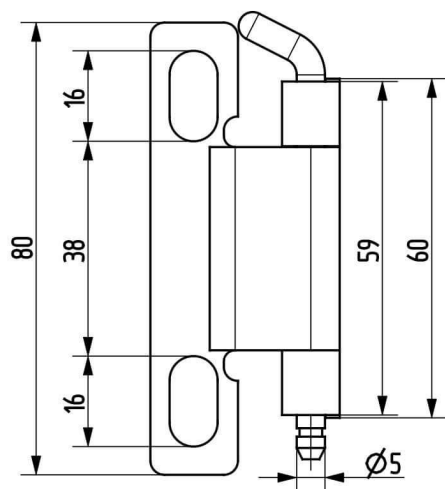

Termékszám	Alapanyag	Felületkezelés
90ST-KZS019-01	ST	horganyozva