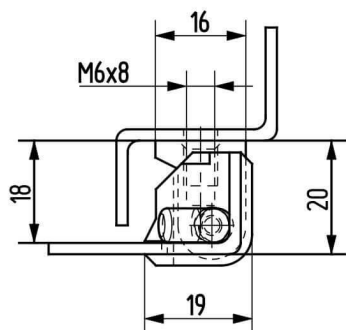

Termékszám	Alapanyag	Felületkezelés
90ZA-KZS001-04	cinköntvény	krómozva