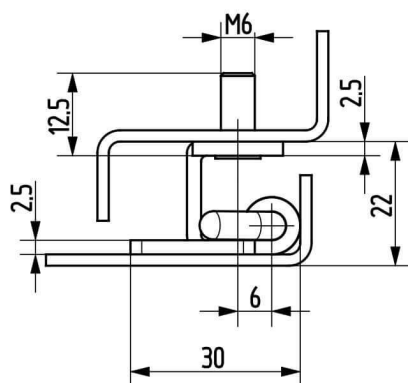

Termékszám	Alapanyag	Felületkezelés
90KO-KZS027-00	1.4305	-