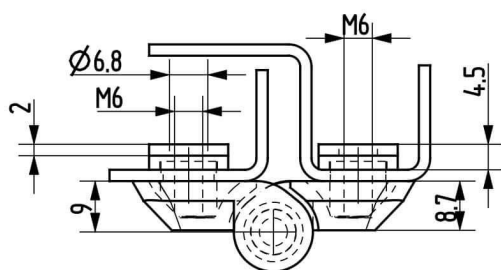

Termékszám	Alapanyag	Felületkezelés
90ST-KZS035-01	ST	horganyozva

Megjegyzés:
az „A”-val jelölt
alkatrész nincsen
felületkezelve

A képen a jobbos típus látható!
(balos típus a jobbos tükörképe)

Termékszám	Alapanyag	Felületkezelés	Verzió
90KO-KZS083-11	1.4581	elektropolír	jobbos
90KO-KZS084-11	1.4581	elektropolír	balos