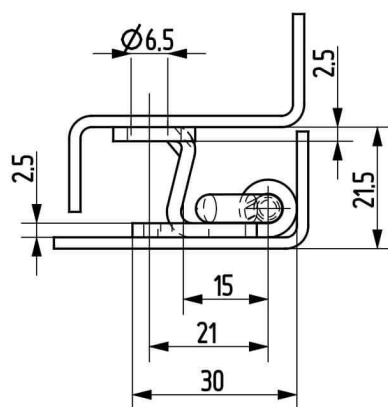

Termékszám	Alapanyag	Felületkezelés
90ST-KZS034-01	ST	horganyozva