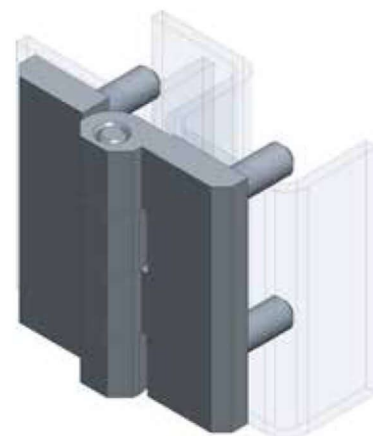

Termékszám	Alapanyag	Felületkezelés
90ZA-KZS026-04	cinköntvény	krómozva