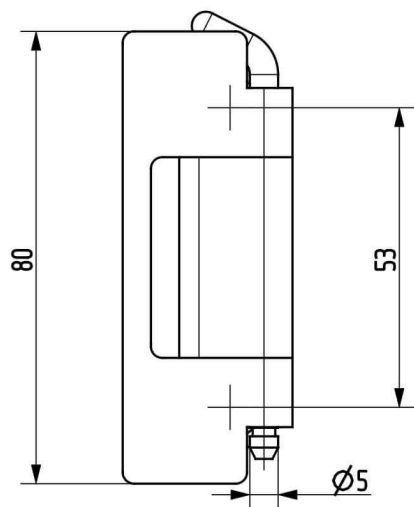

Termékszám	Alapanyag	Felületkezelés
90ST-KZS010-01	ST	horganyozva