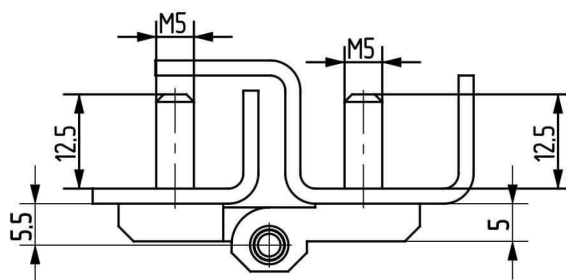

Termékszám	Alapanyag	Felületkezelés
90ZA-KZS026-06	cinköntvény	fekete porszórt