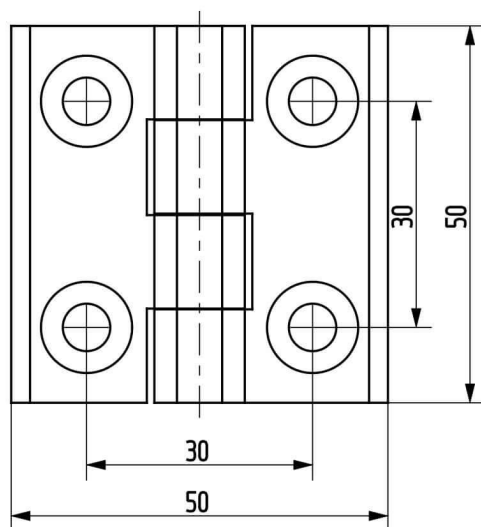

süllyesztés DIN 7991