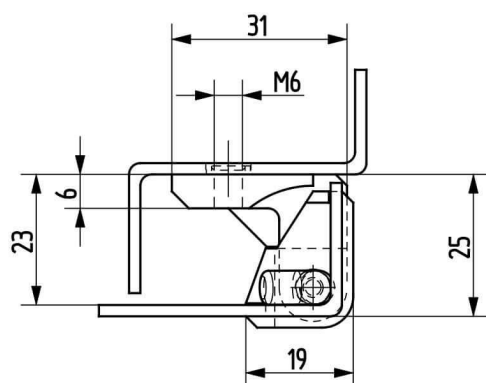

Termékszám	Alapanyag	Felületkezelés
90ZA-KZS014-04	cinköntvény	krómozva