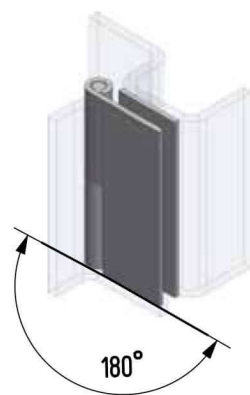

A képen a jobbos típus látható!
(Balos típus a jobbos tükörképe)