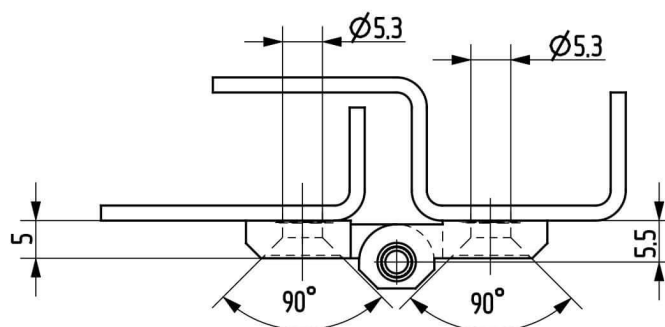

süllyesztés DIN 7991