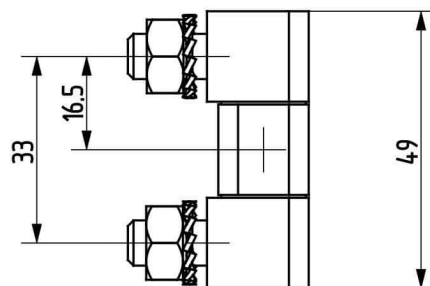

Termékszám	Alapanyag	Felületkezelés
90ST-KZS017-01	ST	horganyozva