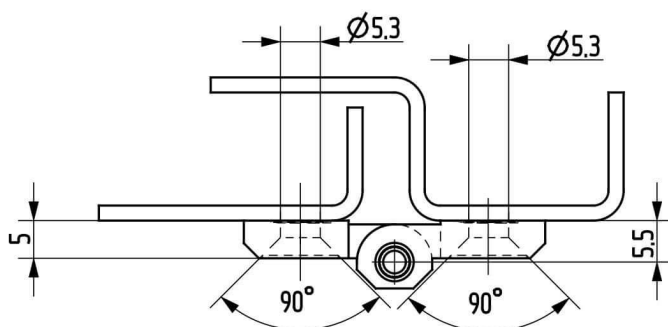

Termékszám	Alapanyag	Felületkezelés
90ZA-KZS027-04	cinköntvény	krómozva