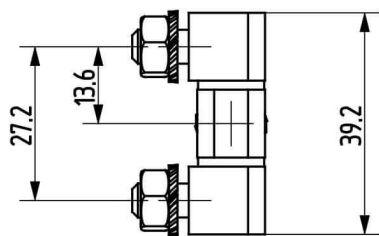

Termékszám	Alapanyag	Felületkezelés
90ST-KZS009-01	ST	horganyozva