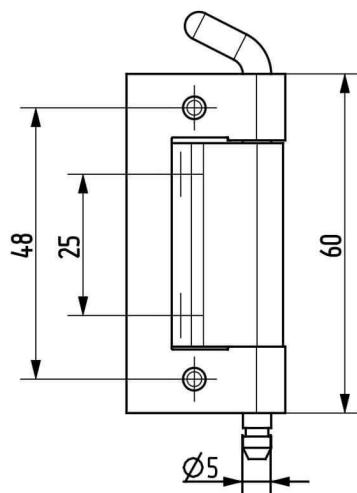

Termékszám	Alapanyag	Felületkezelés
90ST-KZS003-01	ST	horganyozva