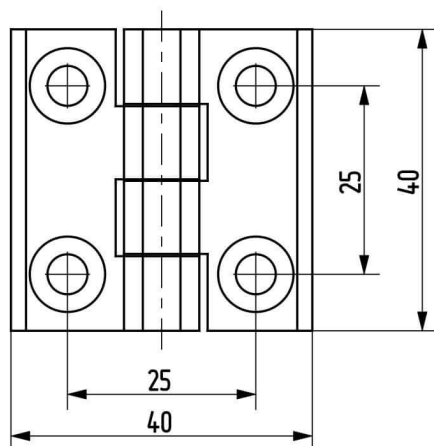

süllyesztés DIN 7991