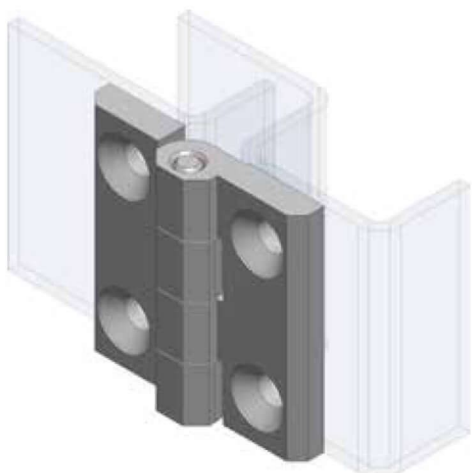

süllyesztés DIN 7991

Termékszám	Alapanyag	Felületkezelés
90ZA-KZS027-04	cinköntvény	krómozva

süllyesztés DIN 7991

Termékszám	Alapanyag	Felületkezelés
90ZA-KZS027-06	cinköntvény	fekete porszórt

Termékszám	Alapanyag	Felületkezelés
90PA-KZS027-00	PA	-