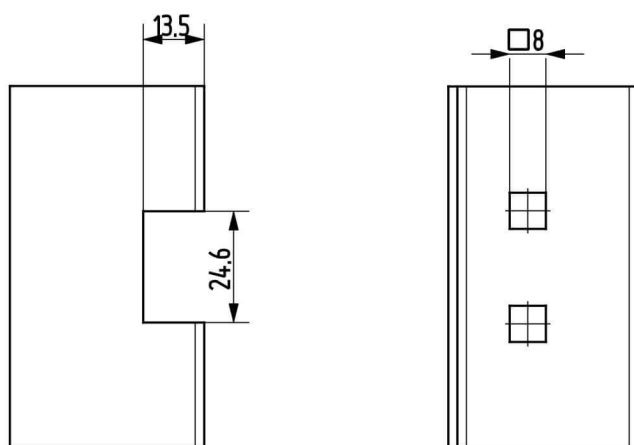

Ajtókibontás