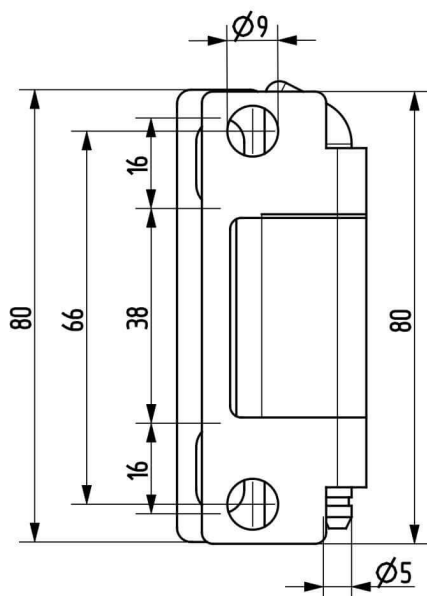

Termékszám	Alapanyag	Felületkezelés
90KO-KZS050-00	1.4301	-
90KO-KZS003-00	1.4571	-