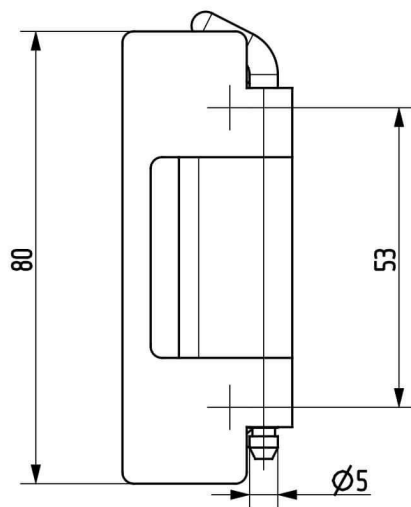

Termékszám	Alapanyag	Felületkezelés
90KO-KZS026-00	1.4301	-