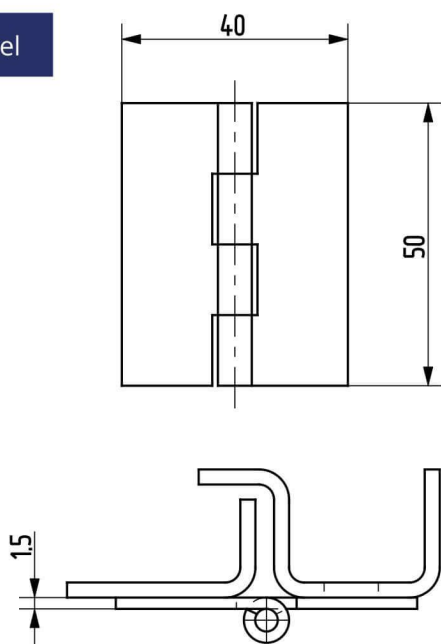

Hegeszthető kivitel

Termékszám	Alapanyag	Felületkezelés
90ST-KZS039-00	ST	-