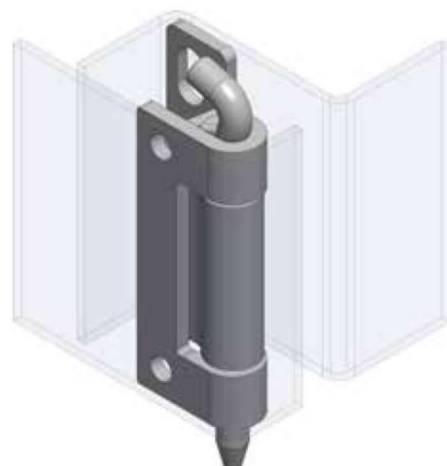

Termékszám	Alapanyag	Felületkezelés
90ST-KZS014-01	ST	horganyozva

Termékszám	Alapanyag	Felületkezelés
90KO-KZS070-00	1.4301	-

Termékszám	Alapanyag	Felületkezelés
90KO-KZS071-00	1.4301	-

Megjegyzés „A”:
rögzítő csap
alanyaga PA