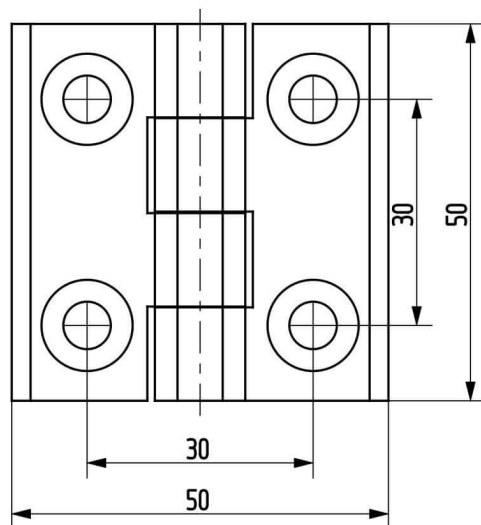

süllyesztés DIN 7991