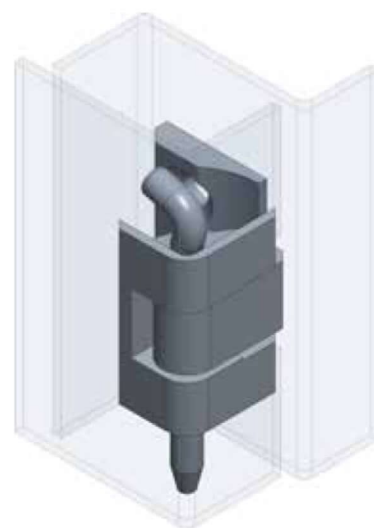

Megjegyzés:
*biztosító gyűrű külön rendelésre!

Ajtókibontás

Termékszám	Alapanyag	Felületkezelés
90ZA-KZS001-04	cinköntvény	krómozva

Ajtókibontás

Termékszám	Alapanyag	Felületkezelés
90ZA-KZS001-06	cinköntvény	fekete porszórt