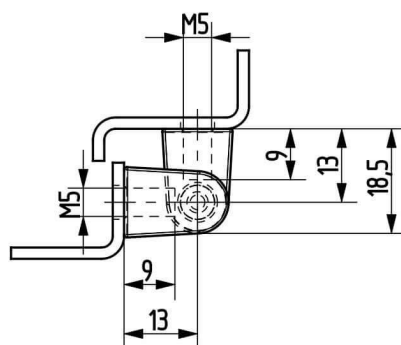

Termékszám	Alapanyag	Felületkezelés
90KO-KZS085-00	1.4571	-
90KO-KZS086-00	1.4305	-