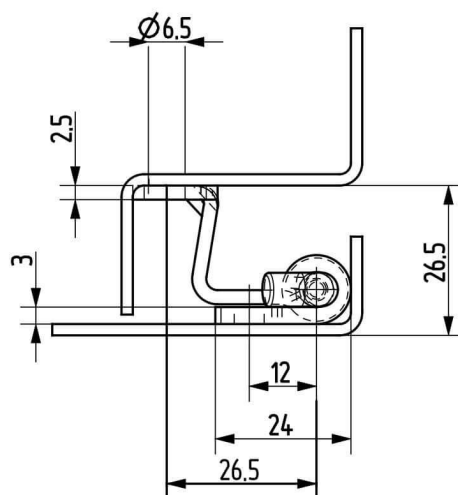

Termékszám	Alapanyag	Felületkezelés
90KO-KZS070-00	1.4301	-