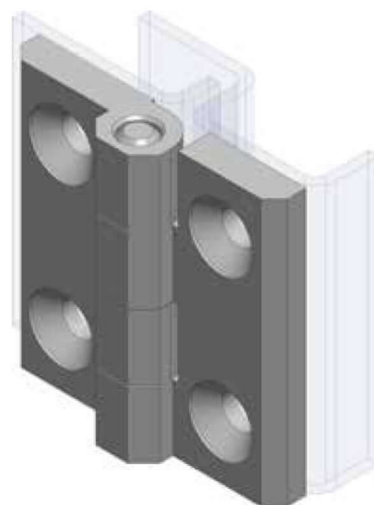

süllyesztés DIN 7991