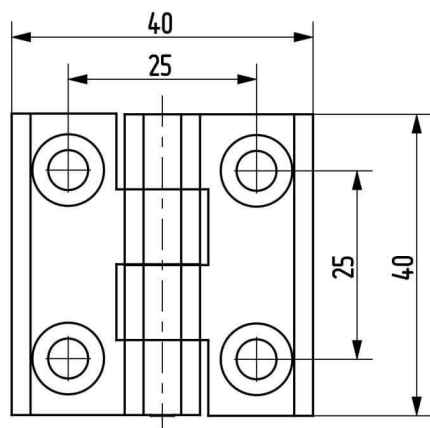

Termékszám	Alapanyag	Felületkezelés
90PA-KZS027-00	PA	-