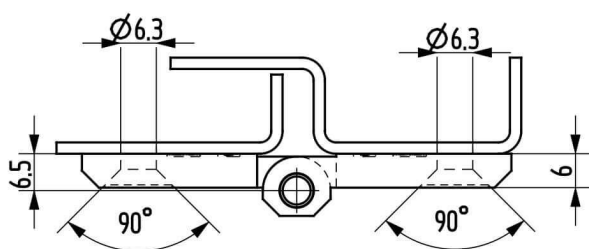

Termékszám	Alapanyag	Felületkezelés
90KO-KZS023-11	1.4571	elektropolír