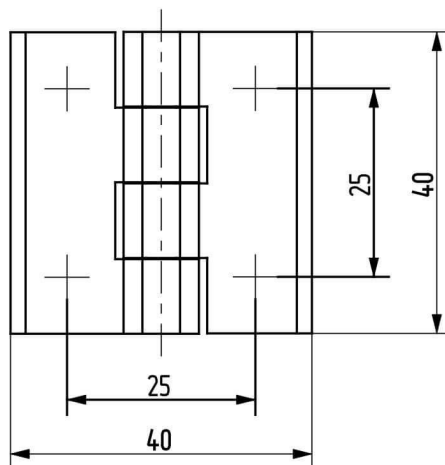

Termékszám	Alapanyag	Felületkezelés
90ZA-KZS026-06	cinköntvény	fekete porszórt