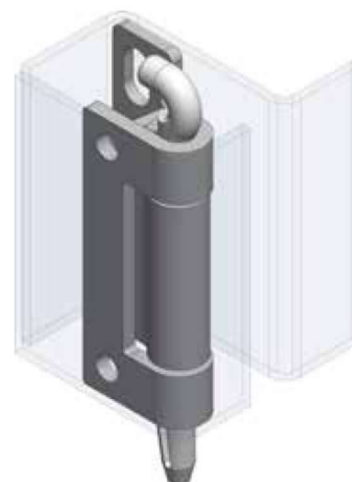

Termékszám	Alapanyag	Felületkezelés
90ST-KZS014-01	ST	horganyozva

Termékszám	Alapanyag	Felületkezelés
90KO-KZS070-00	1.4301	-

Termékszám	Alapanyag	Felületkezelés
90KO-KZS071-00	1.4301	-

Megjegyzés „A”:
rögzítő csap
alanyaga PA