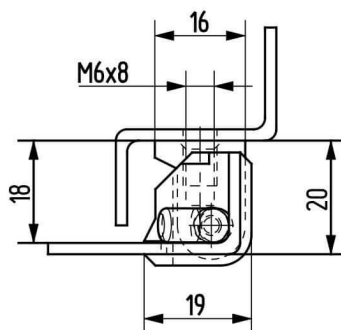

Termékszám	Alapanyag	Felületkezelés
90ZA-KZS001-06	cinköntvény	fekete porszórt