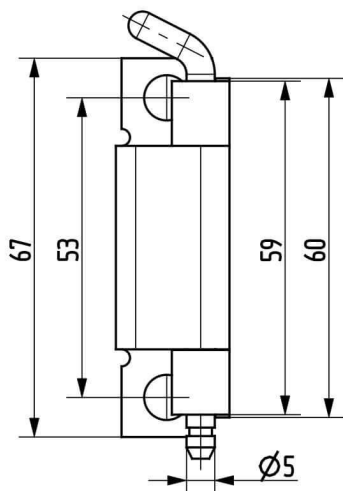

Termékszám	Alapanyag	Felületkezelés
90KO-KZS042-00	1.4301	-