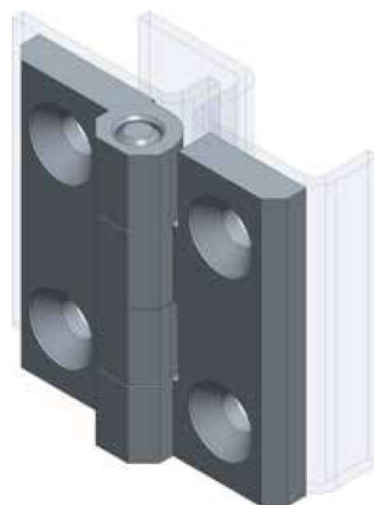

süllyesztés DIN 7991