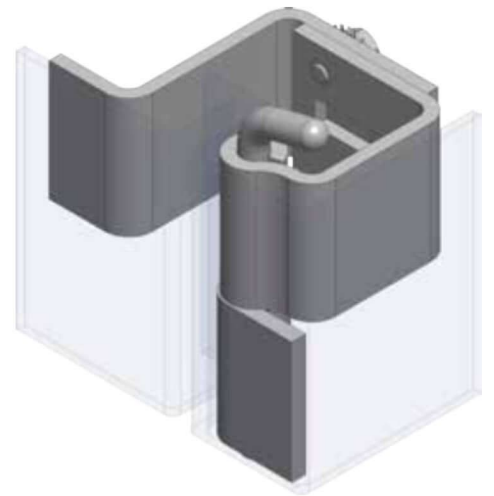

Termékszám	Alapanyag	Felületkezelés
90KO-KZS069-00	1.4301	-