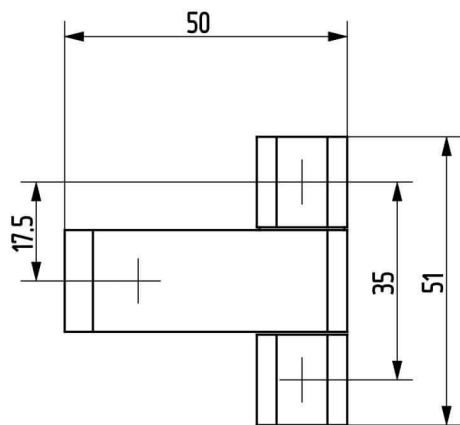

Termékszám	Alapanyag	Felületkezelés
90KO-KZS044-00	1.4305	-
90KO-KZS047-00	1.4571	-