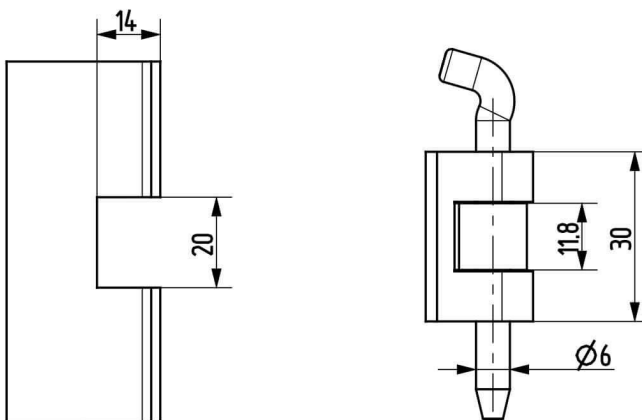

Ajtókibontás