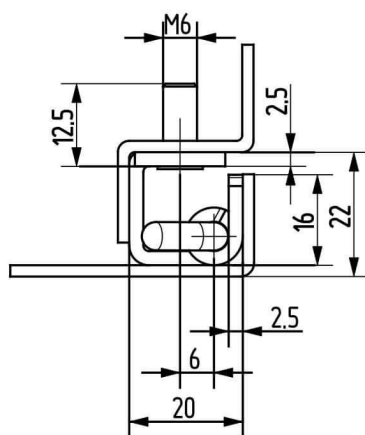

Termékszám	Alapanyag	Felületkezelés
90KO-KZS042-00	1.4301	-