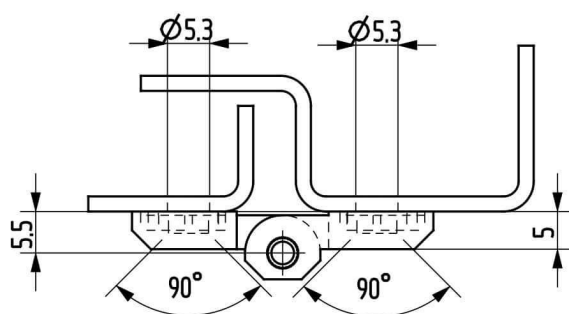

Termékszám	Alapanyag	Felületkezelés
90PA-KZS027-00	PA	-