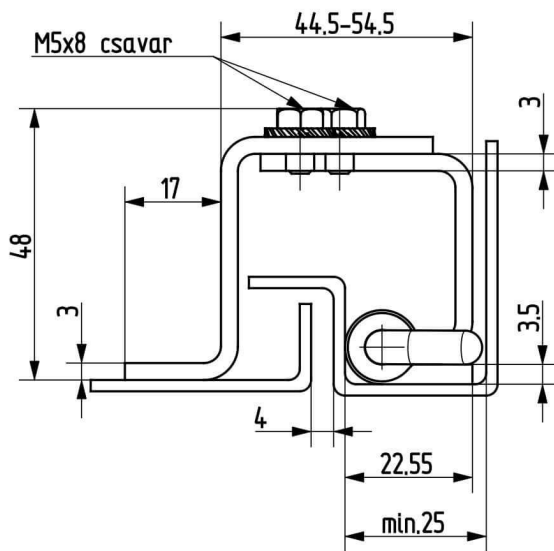

Termékszám	Alapanyag	Felületkezelés
90KO-KZS069-00	1.4301	-