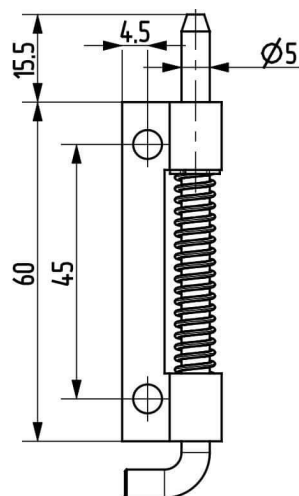

A képen a jobbos típus látható!
(Balos típus a jobbos tükörképe)

Termékszám	Alapanyag	Felületkezelés	Verzió
99ST-KZS003-01	ST	horganyozva	jobbos
99ST-KZS001-01	ST	horganyozva	balos