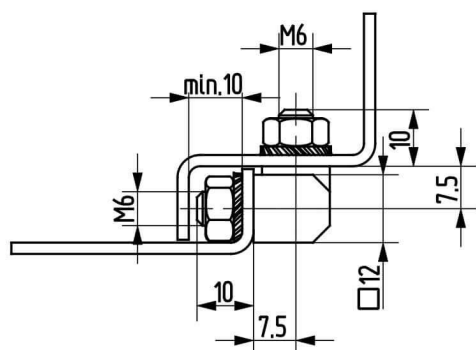

Termékszám	Alapanyag	Felületkezelés
90ST-KZS025-01	ST	horganyozva