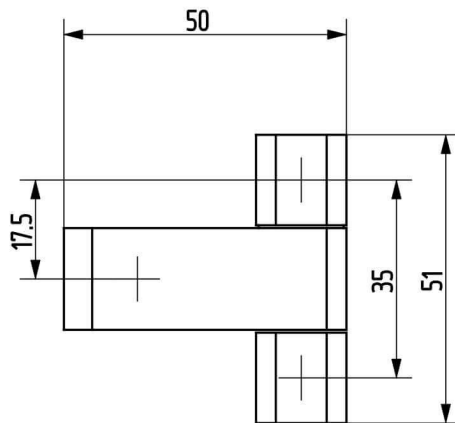

Termékszám	Alapanyag	Felületkezelés
90ST-KZS016-01	ST	horganyozva