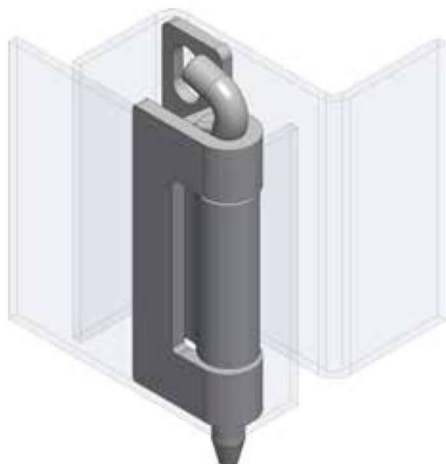

Termékszám	Alapanyag	Felületkezelés
90ST-KZS014-01	ST	horganyozva

Termékszám	Alapanyag	Felületkezelés
90KO-KZS070-00	1.4301	-

Termékszám	Alapanyag	Felületkezelés
90KO-KZS071-00	1.4301	-

Megjegyzés „A”:
rögzítő csap
alanyaga PA