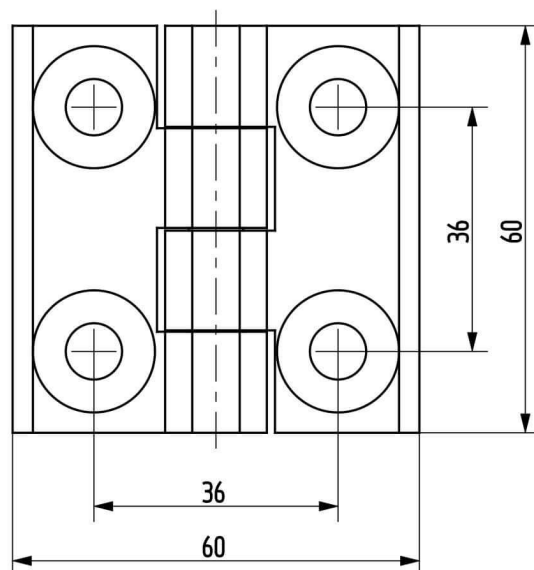

süllyesztés DIN 7991