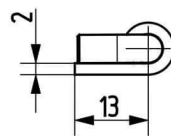

A képen a jobbos típus látható!
(Balos típus a jobbos tükörképe)

Termékszám	Alapanyag	Felületkezelés	Verzió
90ST-KZS020-01	ST	horganyozva	jobbos
90ST-KZS021-01	ST	horganyozva	balos

A képen a jobbos típus látható!
(Balos típus a jobbos tükörképe)

Termékszám	Alapanyag	Felületkezelés	Verzió
90KO-KZS058-00	1.4301	-	jobbos
90KO-KZS059-00	1.4301	-	balos