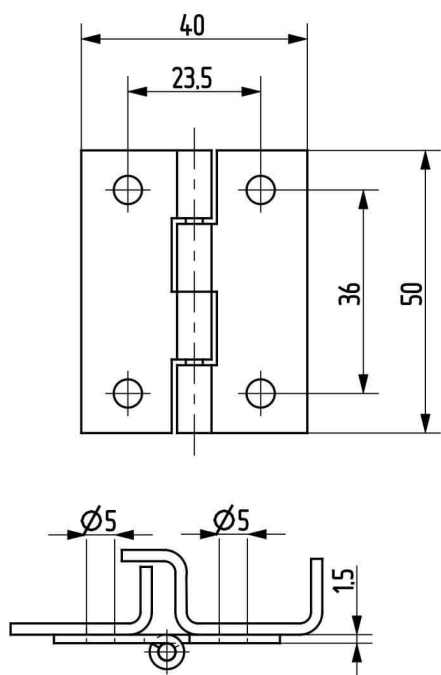

Termékszám	Alapanyag	Felületkezelés
90KO-KZS074-00	1.4571	-
90KO-KZS087-00	1.4301	-