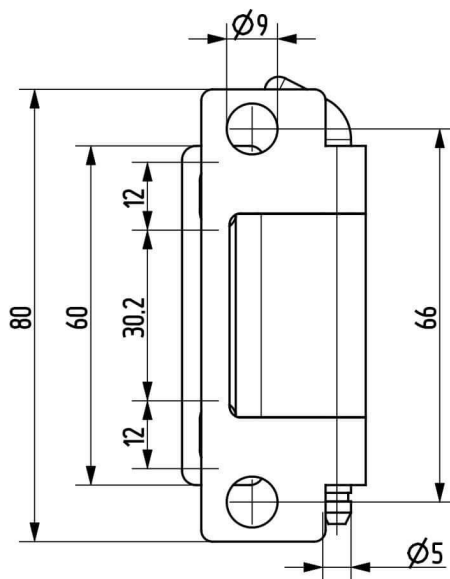

Termékszám	Alapanyag	Felületkezelés
90ST-KZS034-01	ST	horganyozva