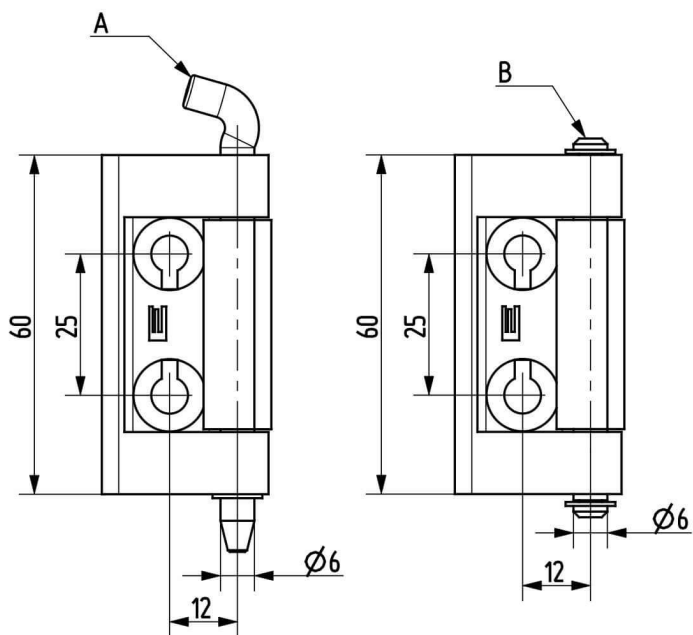

Rejtett zsanérok

Ajtókibontás