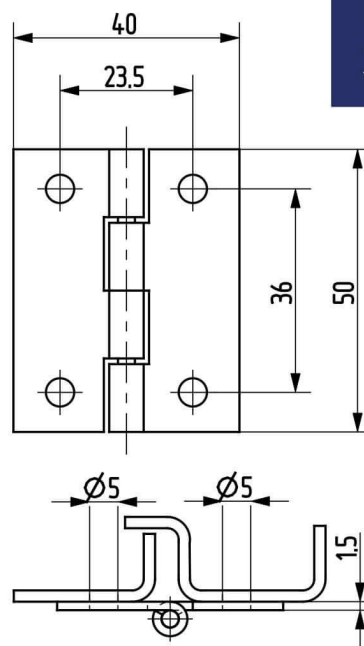

Hegeszthető kivitel megegyezik a **90ST-KZS039-00** termékkel!

Termékszám	Alapanyag	Felületkezelés
90ST-KZS036-01	ST	horganyozva

Kiemelhető lemez zsanérok

A képen a jobbos típus látható!
(Balos típus a jobbos tükörképe)