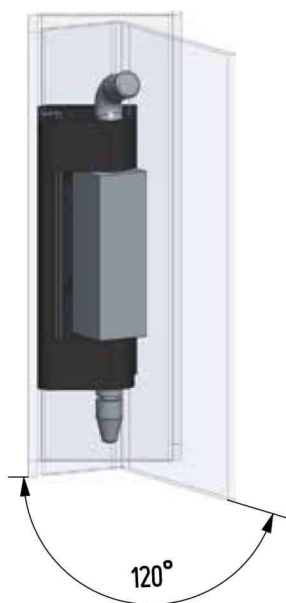

Termékszám	Alapanyag	Felületkezelés	Belső rész	Csap verzió
90ZA-KZS011-06*	cinköntvény	fekete porszórt	ST	A
90ZA-KZS004-06	cinköntvény	fekete porszórt	ST	B
90ZA-KZS020-06*	cinköntvény	fekete porszórt	alumínium	A
90ZA-KZS019-06	cinköntvény	fekete porszórt	alumínium	B

Megjegyzés:
*biztosító gyűrű külön rendelésre!