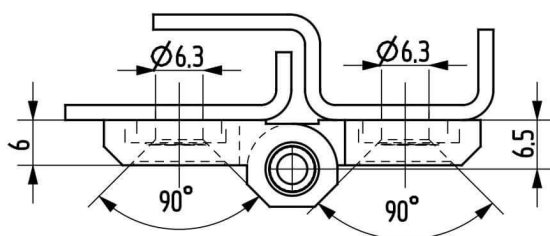

Termékszám	Alapanyag	Felületkezelés
90ZA-KZS029-04	cinköntvény	krómozva