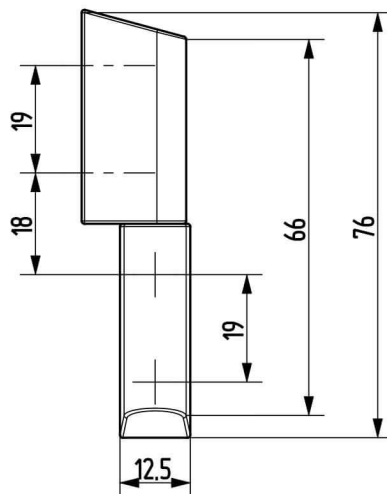

Termékszám	Alapanyag	Felületkezelés
90KO-KZS085-00	1.4571	-
90KO-KZS086-00	1.4305	-