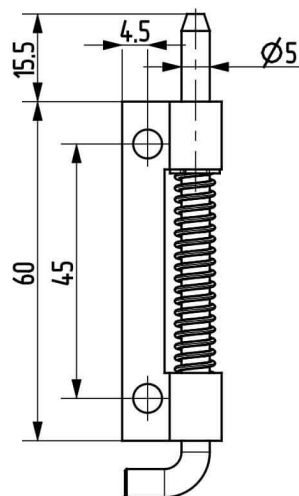

Rugós zsanérok

A képen a jobbos típus látható!
(Balos típus a jobbos tükörképe)

Termékszám	Alapanyag	Felületkezelés	Verzió
90KO-KZS056-00	1.4301	-	jobbos
90KO-KZS057-00	1.4301	-	balos