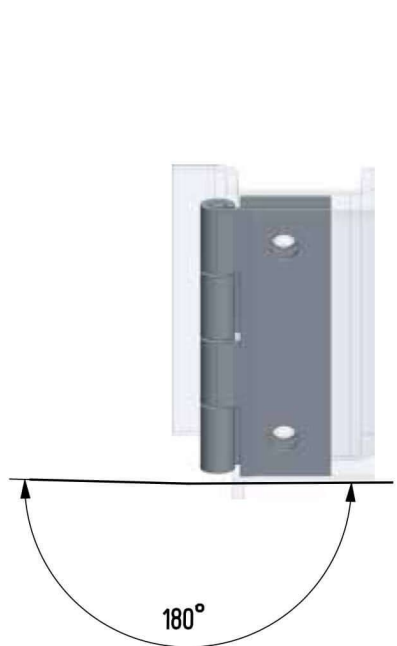

Hegeszthető kivitel megegyezik a **90ST-KZS039-00** termékkel!

Termékszám	Alapanyag	Felületkezelés
90ST-KZS036-01	ST	horganyozva

Kiemelhető lemez zsanérok

A képen a jobbos típus látható!
(Balos típus a jobbos tükörképe)