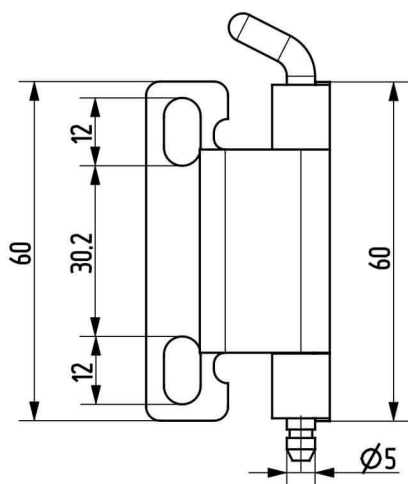

Termékszám	Alapanyag	Felületkezelés
90KO-KZS043-00	1.4301	-
90KO-KZS051-00	1.4571	-