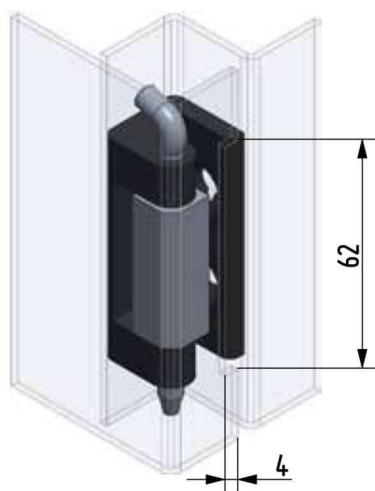

Ajtókibontás