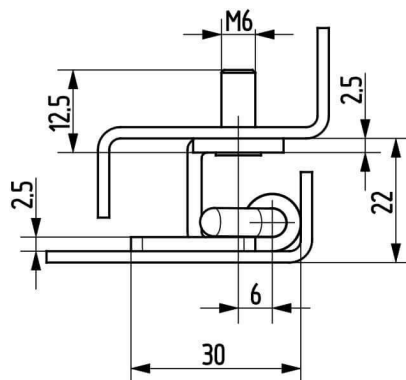

Termékszám	Alapanyag	Felületkezelés
90ST-KZS011-01	ST	horganyozva