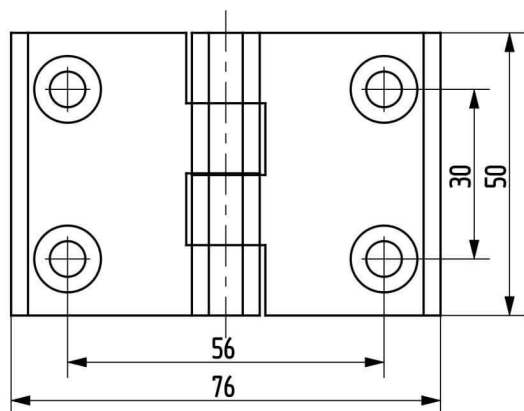

süllyesztés DIN 7991