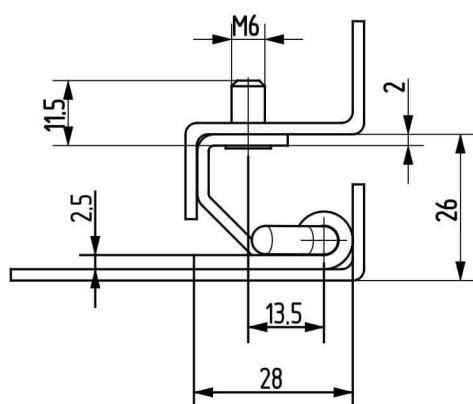

Termékszám	Alapanyag	Felületkezelés
90ST-KZS008-01	ST	horganyozva