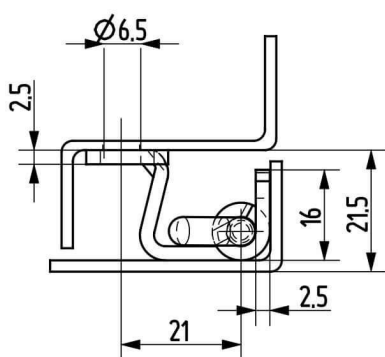

Termékszám	Alapanyag	Felületkezelés
90KO-KZS043-00	1.4301	-
90KO-KZS051-00	1.4571	-