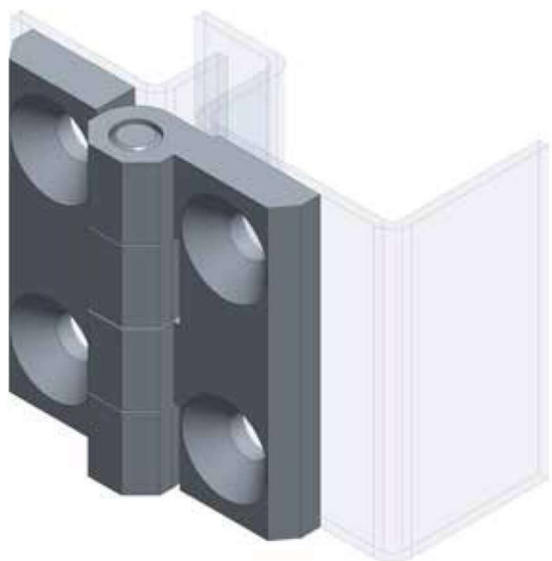

süllyesztés DIN 7991