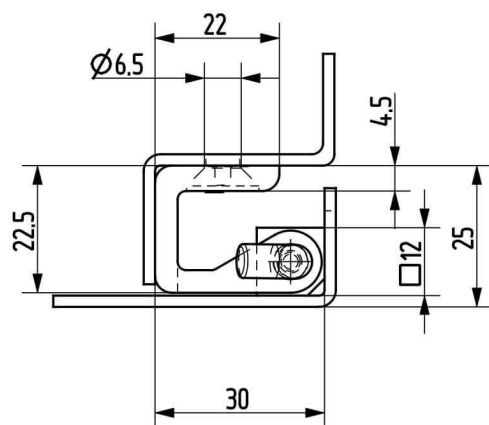

Megjegyzés:
*biztosító gyűrű külön rendelésre!

Termékszám	Alapanyag	Felületkezelés	Belső rész	Csap verzió
90ZA-KZS007-06*	cinköntvény	fekete porszórt	ST	A
90ZA-KZS005-06	cinköntvény	fekete porszórt	ST	B
90ZA-KZS021-06*	cinköntvény	fekete porszórt	aluminium	A
90ZA-KZS022-06	cinköntvény	fekete porszórt	aluminium	B