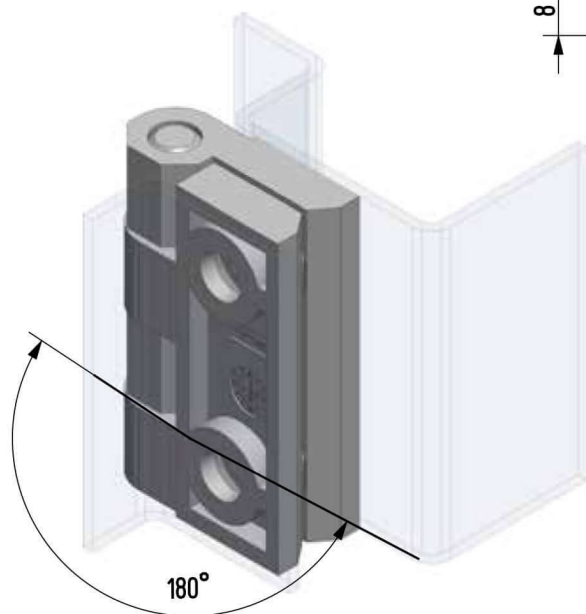

süllyesztés DIN 7991