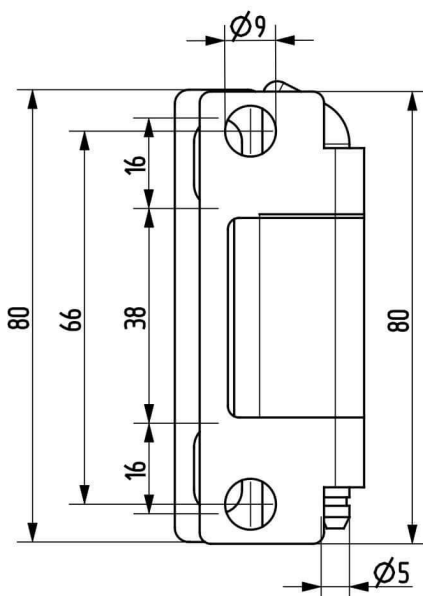

Termékszám	Alapanyag	Felületkezelés
90ST-KZS015-01	ST	horganyozva