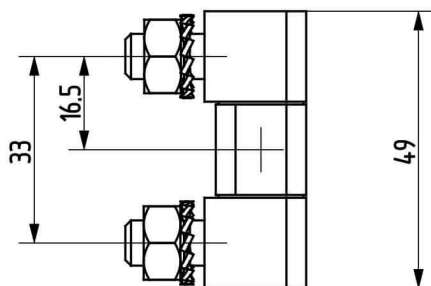

Termékszám	Alapanyag	Felületkezelés
90KO-KZS045-00	1.4305	-
90KO-KZS046-00	1.4571	-