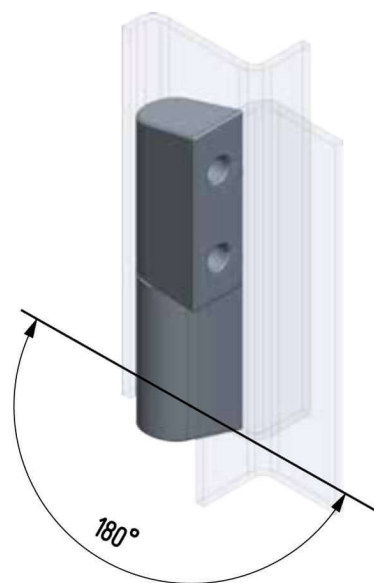

Termékszám	Alapanyag	Felületkezelés
90ST-KZS038-01	ST	horganyozva

Termékszám	Alapanyag	L (mm)	A (D=mm)	B (D=mm)	C (mm)	Felületkezelés
90KO-KZS019-00	1.4305	40	8	5	20	-
90KO-KZS048-00	1.4571	40	8	5	20	-
90KO-KZS020-00	1.4305	50	10	6	25	-
90KO-KZS006-00	1.4571	50	10	6	25	-
90KO-KZS014-00	1.4305	60	12	8	30	-
90KO-KZS049-00	1.4571	60	12	8	30	-
90KO-KZS007-00	1.4305	70	13	8	35	-
90KO-KZS011-00	1.4571	70	13	8	35	-
90KO-KZS021-00	1.4305	80	16	10	40	-
90KO-KZS022-00	1.4571	80	16	10	40	-