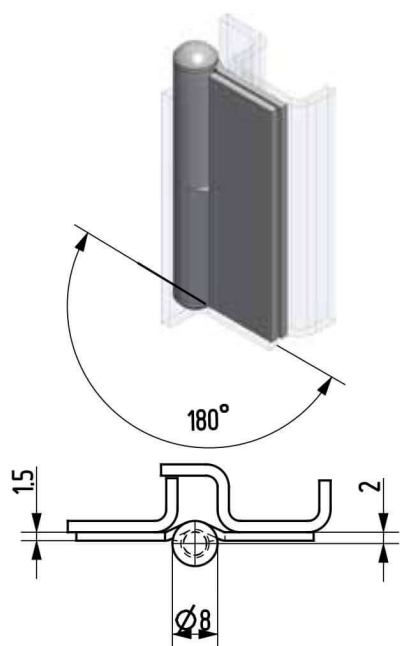

Termékszám	Alapanyag	Felületkezelés	Verzió
90KO-KZS078-00	1.4301	-	jobbos
90KO-KZS098-00	1.4571	-	jobbos
90KO-KZS077-00	1.4301	-	balos
90KO-KZS101-00	1.4571	-	balos

A képen a jobbos típus látható!
(Balos típus a jobbos tükörképe)