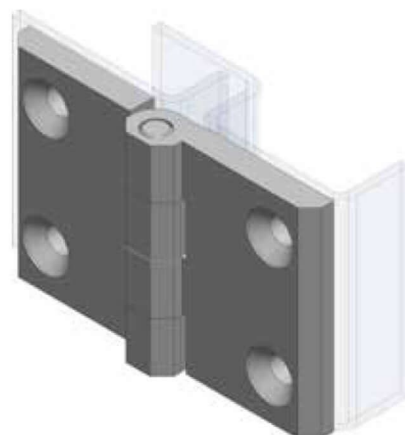

süllyesztés DIN 7991