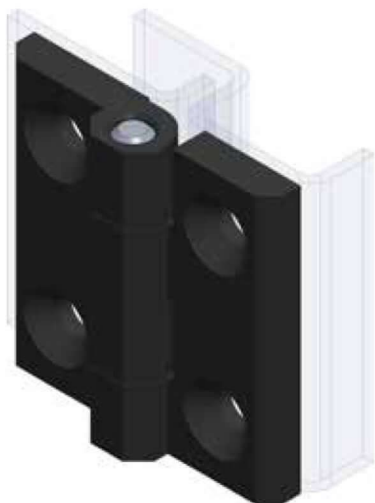

süllyesztés DIN 7991

Termékszám	Alapanyag	Felületkezelés
90KO-KZS025-11	1.4571	elektropolír

süllyesztés DIN 7991

Termékszám	Alapanyag	Felületkezelés
90ZA-KZS029-04	cinköntvény	krómozva

süllyesztés DIN 7991