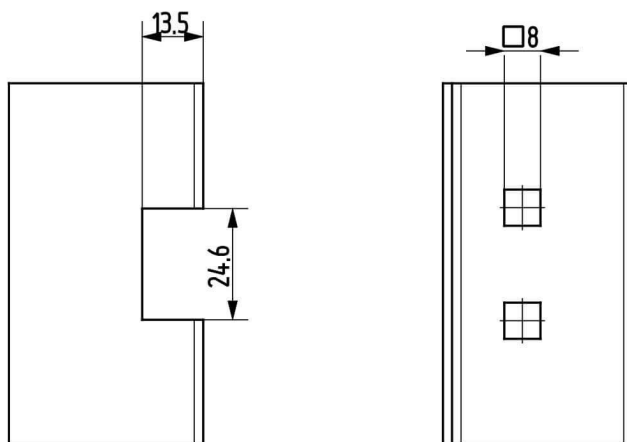

Ajtókibontás