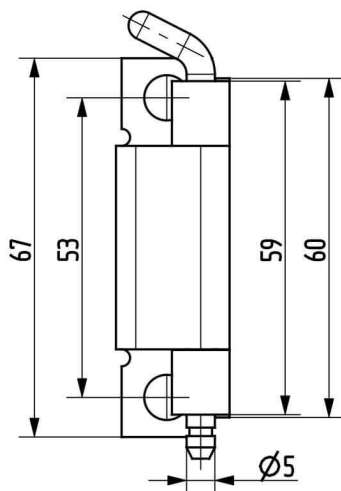

Termékszám	Alapanyag	Felületkezelés
90ST-KZS013-01	ST	horganyozva